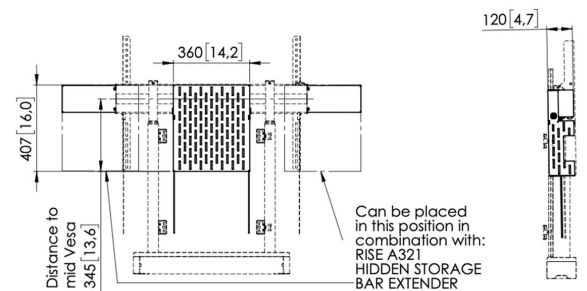

Unité de rangement cachée RISE A311 pour les systèmes de levage d'écran motorisés RISE (noir)

Principaux avantages

- Complétez votre éleveurs d'écran électriques RISE avec des accessoires pratiques
- Pour montage sur les solutions sol-mur RISE
- Pour montage sur le chariot RISE, pied de sol
- Installation rapide et simple
- Certifié TÜV-5

Unité de rangement cachée pour systèmes de levage d'écran

Le RISE A311 est une unité de rangement cachée pratique qui peut être facilement fixée à un système de levage d'écran motorisé RISE de Vogel's. Cette unité de rangement ouverte, qui mesure 36 cm de largeur x 12 cm de profondeur x 40,7 cm de hauteur, s'accroche solidement à l'arrière du système de levage d'écran et reste ainsi hors de vue. Cet accessoire se déplace en même temps que le réglage en hauteur du système de levage d'écran motorisé. Facile à associer En association avec la barre d'extension RISE A321, vous pouvez fixer plusieurs unités de rangement cachées RISE A311 au bon endroit sur un système de levage d'écran motorisé RISE de Vogel's.

**Unité de rangement cachée
RISE A311 pour les systèmes de
levage d'écran motorisés RISE
(noir)**

Spécifications

N° d'article (SKU)	7303110
Couleur	Noir
EAN emballage unitaire	8712285356902
Hauteur	403
Largeur	356
Profondeur	120
Certifié TÜV	Oui
Garantie	5 ans
Charge max. (kg)	10