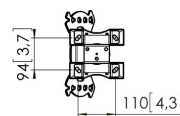

PFC 585 Display- Deckenhalterung

Die Deckenhalterung PFC 585 wurde speziell entwickelt, damit Fernseher sicher an der Decke befestigt werden können. So können Sie Ihren Fernseher problemlos über Ihrem Bett oder in einer Ecke anbringen. Der Deckenadapter ist für flache und geneigte Decken geeignet und das Verlängerungsprofil kann auf eine Länge zwischen 850 und 1380 mm eingestellt werden. Ihr stilvolles Design macht diese Halterung zu einem eleganten und kompakten Einrichtungselement, das zu jedem Wohnstil passt.

PFC 585 Display- Deckenhalterung

Technische Daten

Artikelnummer (SKU)	7305854
Farbe	Silber
EAN-Einzelbox	8712285330766
TÜV-zertifiziert	Ja
Neigbar	Bis zu 20° neigbar
Garantie	5 Jahre
Max. Gewichtslast (kg)	20
Max. Schraubengröße	M8
Max. Schnittstellenhöhe (mm)	256
Max. Breite der Schnittstelle (mm)	242
Autolock	False
Deckenarten	Flache / geneigte Decke
Fischer enthalten	Ja
Höhenoptionen	Manuell einstellbare Höhe
Nivellierfunktion	Horizontale Ausrichtung nach der Installation
Max. Abstand zur Decke - Mittendisplay	1380
Max. Bildschirmgröße (Zoll)	43
Min. Abstand zur Decke (mm)	830
Min. Abstand zur Decke - Mittendisplay	830
Min. Bildschirmgröße (Zoll)	19