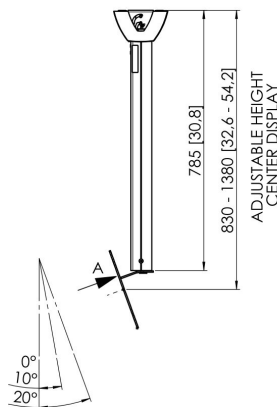

PFC 585 Display- Deckenhalterung

Die Deckenhalterung PFC 585 wurde speziell entwickelt, damit Fernseher sicher an der Decke befestigt werden können. So können Sie Ihren Fernseher problemlos über Ihrem Bett oder in einer Ecke anbringen. Der Deckenadapter ist für flache und geneigte Decken geeignet und das Verlängerungsprofil kann auf eine Länge zwischen 850 und 1380 mm eingestellt werden. Ihr stilvolles Design macht diese Halterung zu einem eleganten und kompakten Einrichtungselement, das zu jedem Wohnstil passt.

PFC 585 Display- Deckenhalterung

Technische Daten

Artikelnummer (SKU)	7305854
Farbe	Silber
EAN-Einzelbox	8712285330766
TÜV-zertifiziert	Ja
Neigbar	Bis zu 20° neigbar
Garantie	5 Jahre
Max. Gewichtslast (kg)	20
Max. Schraubengröße	M8
Max. Schnittstellenhöhe (mm)	256
Max. Breite der Schnittstelle (mm)	242
Autolock	False
Deckenarten	Flache / geneigte Decke
Fischer enthalten	Ja
Höhenoptionen	Manuell einstellbare Höhe
Nivellierfunktion	Horizontale Ausrichtung nach der Installation
Max. Abstand zur Decke - Mittendisplay	1380
Max. Bildschirmgröße (Zoll)	43
Min. Abstand zur Decke (mm)	830
Min. Abstand zur Decke - Mittendisplay	830
Min. Bildschirmgröße (Zoll)	19