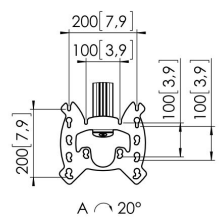

PFC 585 Display- Deckenhalterung

Die Deckenhalterung PFC 585 wurde speziell entwickelt, damit Fernseher sicher an der Decke befestigt werden können. So können Sie Ihren Fernseher problemlos über Ihrem Bett oder in einer Ecke anbringen. Der Deckenadapter ist für flache und geneigte Decken geeignet und das Verlängerungsprofil kann auf eine Länge zwischen 850 und 1380 mm eingestellt werden. Ihr stilvolles Design macht diese Halterung zu einem eleganten und kompakten Einrichtungselement, das zu jedem Wohnstil passt.

PFC 585 Display- Deckenhalterung

Technische Daten

Artikelnummer (SKU)	7305854
Farbe	Silber
EAN-Einzelbox	8712285330766
TÜV-zertifiziert	Ja
Neigbar	Bis zu 20° neigbar
Garantie	5 Jahre
Max. Gewichtslast (kg)	20
Max. Schraubengröße	M8
Max. Schnittstellenhöhe (mm)	256
Max. Breite der Schnittstelle (mm)	242
Autolock	False
Deckenarten	Flache / geneigte Decke
Fischer enthalten	Ja
Höhenoptionen	Manuell einstellbare Höhe
Nivellierfunktion	Horizontale Ausrichtung nach der Installation
Max. Abstand zur Decke - Mittendisplay	1380
Max. Bildschirmgröße (Zoll)	43
Min. Abstand zur Decke (mm)	830
Min. Abstand zur Decke - Mittendisplay	830
Min. Bildschirmgröße (Zoll)	19