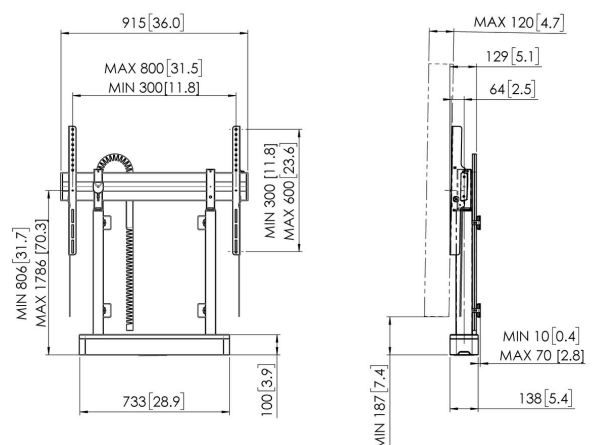

### Réglez votre écran à la bonne hauteur en douceur et en toute sécurité

L'élévateur motorisé pour écran RISE 2008, solution sol-mur, peut accueillir des écrans jusqu'à 86" (max. 120 kg). Atteignez sans effort la bonne hauteur à une vitesse de 80 mm/s avec QuickRise™. Une plage de déplacement de 980 mm convient pour les positions très basses ou très hautes. La sécurité avant tout La fixation au sol et au mur garantit qu'il sera solidement fixé en place dans n'importe quelle pièce. Tous les élévateurs d'écran Vogel's sont conformes aux normes de sécurité internationales les plus strictes de TÜV et CE (UL et GS sur demande).

### **Spécifications**

N° d'article (SKU)	7320080
Couleur	Noir
EAN emballage unitaire	8712285357305
Hauteur	1118
Largeur	915
Profondeur	120
Certifié TÜV	Oui
Garantie	5 ans
Dimensions min. écran (pouce)	65
Dimensions max. écran (pouce)	86
Charge max. (kg)	120
Certifications	CE
Distance max. au sol - centre écran (mm)	1786
Modèle max. trous de fixations hor. (mm)	800
Modèle max. trous de fixation vert. (mm)	600
Distance min. au sol - centre écran (mm)	806
Modèle min. trous de fixations hor. (mm)	300
Modèle min. trous de fixation vert. (mm)	300
Motorisé	True
Travel	980