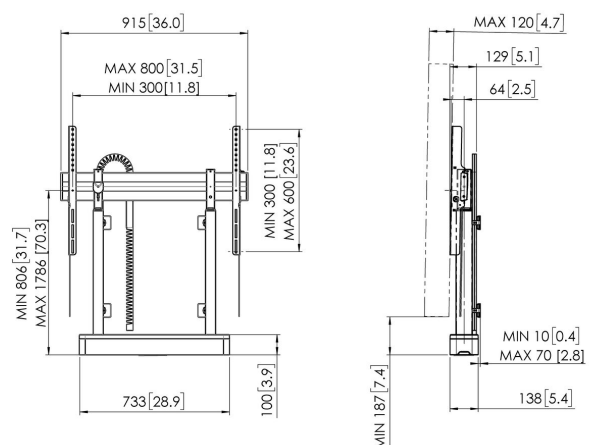

RISE 2008 Boden-Wand-Lösung mit motorisiertem Display-Lift 80 mm/s (Weiß, EU)

Entscheidende Vorteile

- Höhe auf bis zu 980 mm einstellbar
- Bewegungsgeschwindigkeit von 80 mm/s für die schwersten Bildschirme dank QuickRise™
- TÜV- und CE-zertifiziert
- Verriegeln Sie Ihren Fernseher mit einem einzigen Klick durch ClickLoc™
- Integriertes Kabelmanagement (CIS®)

Stellen Sie Ihren Bildschirm problemlos und sicher auf die richtige Höhe ein

Die Boden-Wand-Lösung mit motorisiertem Display-Lift RISE 2008 trägt Bildschirme mit einer Größe von bis zu 86" (max. 120 kg). Dank QuickRise™ erreichen Sie mit einer Geschwindigkeit von 80 mm/s ganz mühelos die richtige Höhe. Der Verfahrweg von 980 mm ist für sehr niedrige oder hohe Positionen geeignet. Sicherheit steht an erster Stelle. Die Boden- und Wandbefestigung sorgt dafür, dass die Lösung in jedem Raum fest montiert ist. Alle Display-Lifts von Vogel's entsprechen den höchsten internationalen Sicherheitsstandards von TÜV und CE (UL und GS auf Anfrage).

RISE 2008 Boden-Wand-Lösung mit motorisiertem Display-Lift 80 mm/s (Weiß, EU)

Technische Daten

Artikelnummer (SKU)	7320081
Farbe	Weiß
EAN-Einzelbox	8712285357329
Höhe	1118
Breite	915
Tiefe	120
TÜV-zertifiziert	Ja
Garantie	5 Jahre
Min. Bildschirmgröße (Zoll)	65
Max. Bildschirmgröße (Zoll)	86
Max. Gewichtslast (kg)	120
Zertifizierungen	CE
Max. Abstand zum Boden - zentrales Display (mm)	1786
Max. horizontale Lochung (mm)	800
Max. vertikale Lochung (mm)	600
Min. Abstand zum Boden - zentrales Display (mm)	806
Min. horizontale Lochung (mm)	300
Min. vertikale Lochung (mm)	300
Motorisiert	True
Travel	980