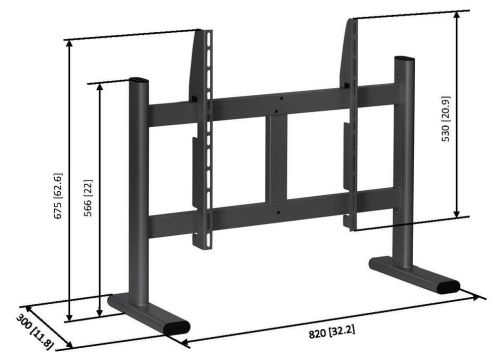

## **PB 050 Display-Tischständer schwarz**

*Der PB 050 ist ein einfach zu verwendender Tischständer.*

## **PB 050 Display-Tischständer schwarz**

## **Technische Daten**

<i>Artikelnummer (SKU)</i>	7320500
<i>Farbe</i>	Schwarz
<i>EAN-Einzelbox</i>	8712285336140
<i>Höhe</i>	675
<i>Garantie</i>	5 Jahre
<i>Max. Gewichtslast (kg)</i>	50
<i>Max. Schnittstellenhöhe (mm)</i>	530
<i>Max. Breite der Schnittstelle (mm)</i>	820
<i>Max. Abstand zum Boden - zentrales Display (mm)</i>	410
<i>Max. horizontale Lochung (mm)</i>	670
<i>Max. Bildschirmgröße (Zoll)</i>	55
<i>Max. vertikale Lochung (mm)</i>	510
<i>Min. horizontale Lochung (mm)</i>	200
<i>Min. Bildschirmgröße (Zoll)</i>	36
<i>Min. vertikale Lochung (mm)</i>	100