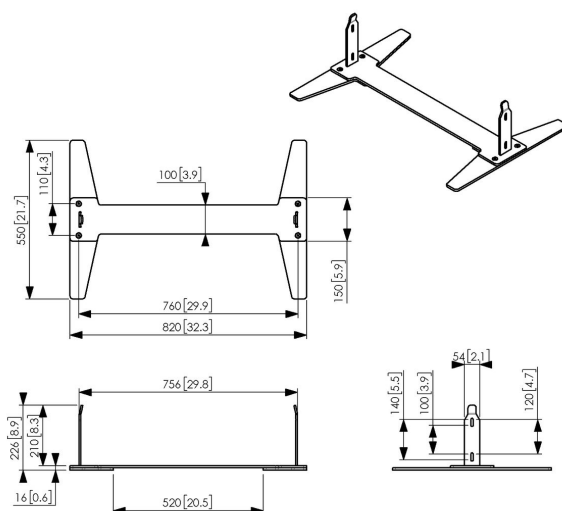

Bodenkonsole PFF 2055 für Samsung OM55N-D

Manchmal ist es einfach unmöglich, in den Boden oder die Decke zu bohren. Aus diesem Grund hat Vogel's mit äußerster Sorgfalt eine Bodenkonsole entwickelt, die sich mit der PFFC 4655 zu einer freistehenden Lösung kombinieren lässt. Das Design bringt das einzigartigen Display des Samsung OMN-D perfekt zur Geltung. Die Bodenplatte PFF 2055 ist für den Samsung-Display OM55N-D geeignet.

Bodenkonsole PFF 2055 für Samsung OM55N-D

Technische Daten

<i>Artikelnummer (SKU)</i>	7320550
<i>Farbe</i>	Schwarz
<i>EAN-Einzelbox</i>	8712285345562
<i>Höhe</i>	225
<i>Breite</i>	820
<i>Tiefe</i>	550
<i>Garantie</i>	5 Jahre
<i>Min. Bildschirmgröße (Zoll)</i>	55
<i>Max. Bildschirmgröße (Zoll)</i>	55
<i>Max. Bildschirmgröße (Zoll)</i>	55
<i>Min. Bildschirmgröße (Zoll)</i>	55