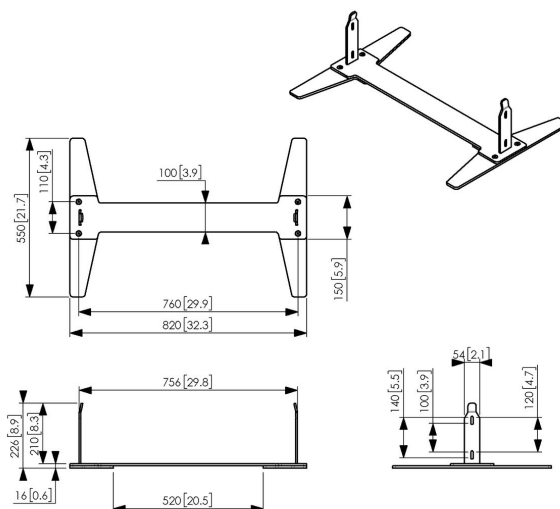

PFF 2055 Plaque de sol pour Samsung OM55N-D

Parfois, il n'est pas possible de percer le mur ou le plafond. Vogel's a donc conçu avec minutie une plaque de sol pour créer une solution de pose indépendante associée au PFFC 4655. Son concept complète parfaitement l'écran unique Samsung OMN-D. La plaque de sol PFF 2055 est adaptée à l'écran Samsung OM55N-D.

PFF 2055 Plaque de sol pour Samsung OM55N-D

Spécifications

<i>N° d'article (SKU)</i>	7320550
<i>Couleur</i>	Noir
<i>EAN emballage unitaire</i>	8712285345562
<i>Hauteur</i>	225
<i>Largeur</i>	820
<i>Profondeur</i>	550
<i>Garantie</i>	5 ans
<i>Dimensions min. écran (pouce)</i>	55
<i>Dimensions max. écran (pouce)</i>	55
<i>Dimensions max. écran (pouce)</i>	55
<i>Dimensions min. écran (pouce)</i>	55