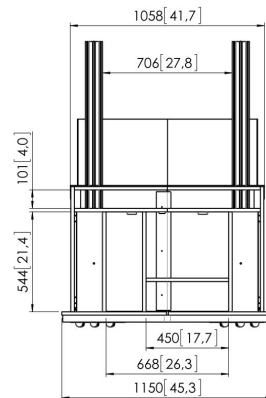

PFF 5211 Videokonferenzmöbel

Das PFF 5211 ist ein stilvolles Videokonferenzmöbel, das speziell für die Verwendung mit größeren Displays entworfen wurde. Es eignet sich für einzelne Displays (140 - 229 cm/55 - 90 Zoll) oder zwei Displays (2 x 117 - 165 cm/46 - 65 Zoll). Dank integrierter Rollen kann das Möbelstück einfach bewegt werden. Das Gehäuse verfügt über ausreichend Platz für Codecs, Switches und andere Elektronik-Systeme. Jeweils zwei Türen auf der Vorder- und Rückseite ermöglichen einen mühelosen Zugriff auf das Innere. Das Videokonferenzmöbel verfügt über ein integriertes Lautsprecherfach für einen optionalen Lautsprecher. Sie können hier den Vogel's-Lautsprecher PFA 9111 oder einen beliebigen anderen Lautsprecher verwenden, der in das Fach passt.

PFF 5211 Videokonferenzmöbel

Technische Daten

Artikelnummer (SKU)	7321524
Farbe	Silber
EAN-Einzelbox	8712285326844
Höhe	1555
Tiefe	770
TÜV-zertifiziert	Ja
Garantie	5 Jahre
Max. Gewichtslast (kg/Lbs)	80 / 176.37
Internal depth (mm)	746
Internal height (mm)	1555
Internal width (mm)	1150
Max. Bildschirmgröße (Zoll)	90
Min. Bildschirmgröße (Zoll)	23