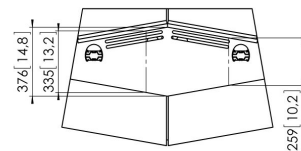

PFF 5211 Videokonferenzmöbel

Das PFF 5211 ist ein stilvolles Videokonferenzmöbel, das speziell für die Verwendung mit größeren Displays entworfen wurde. Es eignet sich für einzelne Displays (140 - 229 cm/55 - 90 Zoll) oder zwei Displays (2 x 117 - 165 cm/46 - 65 Zoll). Dank integrierter Rollen kann das Möbelstück einfach bewegt werden. Das Gehäuse verfügt über ausreichend Platz für Codecs, Switches und andere Elektronik-Systeme. Jeweils zwei Türen auf der Vorder- und Rückseite ermöglichen einen mühelosen Zugriff auf das Innere. Das Videokonferenzmöbel verfügt über ein integriertes Lautsprecherfach für einen optionalen Lautsprecher. Sie können hier den Vogel's-Lautsprecher PFA 9111 oder einen beliebigen anderen Lautsprecher verwenden, der in das Fach passt.

PFF 5211 Videokonferenzmöbel

Technische Daten

Artikelnummer (SKU)	7321524
Farbe	Silber
EAN-Einzelbox	8712285326844
Höhe	1555
Tiefe	770
TÜV-zertifiziert	Ja
Garantie	5 Jahre
Max. Gewichtslast (kg/Lbs)	80 / 176.37
Internal depth (mm)	746
Internal height (mm)	1555
Internal width (mm)	1150
Max. Bildschirmgröße (Zoll)	90
Min. Bildschirmgröße (Zoll)	23