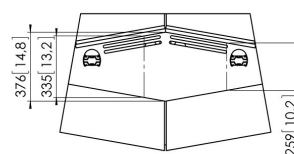

PFF 5211 Matériel de vidéoconférence

PFF 5211 est un meuble élégant pour visioconférence, spécialement conçu pour être utilisé avec des écrans plus grands. Il convient aux écrans individuels de 55" à 90" ou aux doubles écrans, de 2 x 46" jusqu'à 2 x 65". Il est équipé de roulettes pour le déplacer sans effort. Il comprend également un compartiment spacieux pour ranger décodeurs, commutateurs et autres matériels électroniques. Deux portes à l'avant et deux portes à l'arrière permettent d'accéder facilement au compartiment. Le meuble intègre également un compartiment pour enceinte si vous souhaitez en ajouter une. Vous pouvez par exemple opter pour la PFA 9111 de Vogel's ou toute autre enceinte qui passe dans l'espace disponible.

PFF 5211 Matériel de vidéoconférence

Spécifications

N° d'article (SKU)	7321524
Couleur	Argent
EAN emballage unitaire	8712285326844
Hauteur	1555
Profondeur	770
Certifié TÜV	Oui
Garantie	5 ans
Charge max. (k/Lbs)	80 / 176.37
Internal depth (mm)	746
Internal height (mm)	1555
Internal width (mm)	1150
Dimensions max. écran (pouce)	90
Dimensions min. écran (pouce)	23