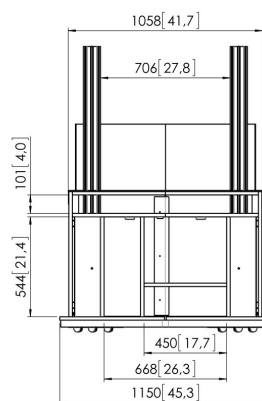

PFF 5211 Matériel de vidéoconférence

PFF 5211 est un meuble élégant pour visioconférence, spécialement conçu pour être utilisé avec des écrans plus grands. Il convient aux écrans individuels de 55" à 90" ou aux doubles écrans, de 2 x 46" jusqu'à 2 x 65". Il est équipé de roulettes pour le déplacer sans effort. Il comprend également un compartiment spacieux pour ranger décodeurs, commutateurs et autres matériels électroniques. Deux portes à l'avant et deux portes à l'arrière permettent d'accéder facilement au compartiment. Le meuble intègre également un compartiment pour enceinte si vous souhaitez en ajouter une. Vous pouvez par exemple opter pour la PFA 9111 de Vogel's ou toute autre enceinte qui passe dans l'espace disponible.

PFF 5211 Matériel de vidéoconférence

Spécifications

N° d'article (SKU)	7321524
Couleur	Argent
EAN emballage unitaire	8712285326844
Hauteur	1555
Profondeur	770
Certifié TÜV	Oui
Garantie	5 ans
Charge max. (k/Lbs)	80 / 176.37
Internal depth (mm)	746
Internal height (mm)	1555
Internal width (mm)	1150
Dimensions max. écran (pouce)	90
Dimensions min. écran (pouce)	23