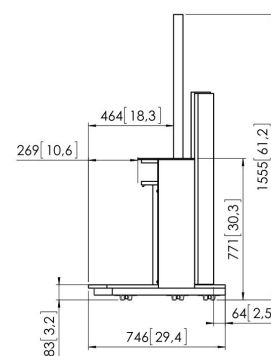

PFF 5211 Matériel de vidéoconférence

PFF 5211 est un meuble élégant pour visioconférence, spécialement conçu pour être utilisé avec des écrans plus grands. Il convient aux écrans individuels de 55" à 90" ou aux doubles écrans, de 2 x 46" jusqu'à 2 x 65". Il est équipé de roulettes pour le déplacer sans effort. Il comprend également un compartiment spacieux pour ranger décodeurs, commutateurs et autres matériels électroniques. Deux portes à l'avant et deux portes à l'arrière permettent d'accéder facilement au compartiment. Le meuble intègre également un compartiment pour enceinte si vous souhaitez en ajouter une. Vous pouvez par exemple opter pour la PFA 9111 de Vogel's ou toute autre enceinte qui passe dans l'espace disponible.

PFF 5211 Matériel de vidéoconférence

Spécifications

N° d'article (SKU)	7321524
Couleur	Argent
EAN emballage unitaire	8712285326844
Hauteur	1555
Profondeur	770
Certifié TÜV	Oui
Garantie	5 ans
Charge max. (k/Lbs)	80 / 176.37
Internal depth (mm)	746
Internal height (mm)	1555
Internal width (mm)	1150
Dimensions max. écran (pouce)	90
Dimensions min. écran (pouce)	23