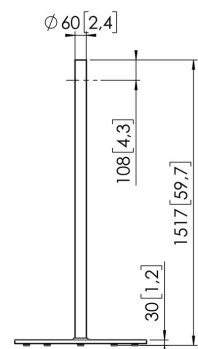

Five height adjustable screws for floor plate

PFF 1560 Display- Bodenstandfuß

Technische Daten

Artikelnummer (SKU)	7321604
Farbe	Edelstahl
EAN-Einzelbox	8712285345449
Höhe	1517
Breite	700
Tiefe	700
TÜV-zertifiziert	Ja
Garantie	5 Jahre
Min. Bildschirmgröße (Zoll)	55
Max. Bildschirmgröße (Zoll)	55
Max. Gewichtslast (kg)	40
Max. Abstand zum Boden - zentrales Display (mm)	1587
Max. Bildschirmgröße (Zoll)	55
Min. Bildschirmgröße (Zoll)	19