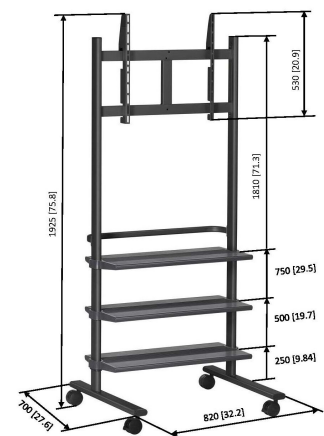

PB 175 Display-Wagen schwarz

Vogel's-Wagen sind die ideale Lösung zur Installation von LCD- oder Plasmadisplays auf einer mobilen Basis für Ausstellungen, Schulen oder Konferenz- und Ausstellungszentren.

PB 175 Display-Wagen schwarz

Technische Daten

<i>Artikelnummer (SKU)</i>	7321750
<i>Farbe</i>	Schwarz
<i>EAN-Einzelbox</i>	8712285336188
<i>Höhe</i>	1925
<i>Garantie</i>	5 Jahre
<i>Max. Gewichtslast (kg)</i>	50
<i>Min. hole pattern</i>	200mm x 100mm
<i>Max. hole pattern</i>	670mm x 510mm
<i>Max. Schnittstellenhöhe (mm)</i>	530
<i>Max. Breite der Schnittstelle (mm)</i>	820
<i>Max. Abstand zum Boden - zentrales Display (mm)</i>	1660
<i>Max. horizontale Lochung (mm)</i>	670
<i>Max. Bildschirmgröße (Zoll)</i>	55
<i>Max. vertikale Lochung (mm)</i>	510
<i>Min. horizontale Lochung (mm)</i>	200
<i>Min. Bildschirmgröße (Zoll)</i>	36
<i>Min. vertikale Lochung (mm)</i>	100
<i>Universelles oder festes Lochmuster</i>	Universell