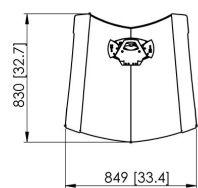

PFF 2420 Display-Standfuß

Mit dem PFT 2420 Display-Standfuß setzt Vogel's neue Maßstäbe bei Display Standfüßen und Trolleys. Die hervorragende Qualität und das Design in Kombination mit Features wie dem Kabelmanagement, der Höheneinstellung und Autolock® machen diesen neuen Displaystandfuß zu einem Unikat.

PFF 2420 Display-Standfuß

Technische Daten

Artikelnummer (SKU)	7324205
Farbe	Schwarz
EAN-Einzelbox	8712285331107
Höhe	1700
TÜV-zertifiziert	Ja
Garantie	5 Jahre
Min. Bildschirmgröße (Zoll)	32
Max. Bildschirmgröße (Zoll)	65
Max. Gewichtslast (kg)	70
Verstellbare Höhe	True
Max. Abstand zum Boden - zentrales Display (mm)	1700
Max. Bildschirmgröße (Zoll)	65
Min. Abstand zum Boden - zentrales Display (mm)	1100
Min. Bildschirmgröße (Zoll)	32