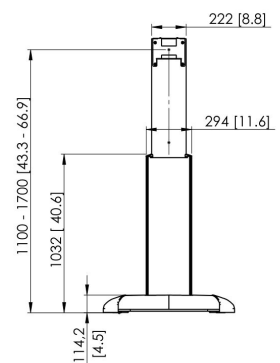

PFF 2420 Display-Standfuß

Mit dem PFT 2420 Display-Standfuß setzt Vogel's neue Maßstäbe bei Display Standfüßen und Trolleys. Die hervorragende Qualität und das Design in Kombination mit Features wie dem Kabelmanagement, der Höheneinstellung und Autolock® machen diesen neuen Displaystandfuß zu einem Unikat.

PFF 2420 Display-Standfuß

Technische Daten

Artikelnummer (SKU)	7324205
Farbe	Schwarz
EAN-Einzelbox	8712285331107
Höhe	1700
TÜV-zertifiziert	Ja
Garantie	5 Jahre
Min. Bildschirmgröße (Zoll)	32
Max. Bildschirmgröße (Zoll)	65
Max. Gewichtslast (kg)	70
Verstellbare Höhe	True
Max. Abstand zum Boden - zentrales Display (mm)	1700
Max. Bildschirmgröße (Zoll)	65
Min. Abstand zum Boden - zentrales Display (mm)	1100
Min. Bildschirmgröße (Zoll)	32