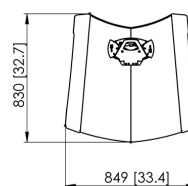

PFF 2420 Pied de sol pour écran

Avec le pied de sol pour écrans plats PFF2420, Vogel définit une nouvelle référence en chariots et pieds de sol. Qualité et design se combine avec des fonctionnalités comme la gestion complète du câblage, le réglage en hauteur et un autolock qui rendent uniques ces nouveaux pied de sol.