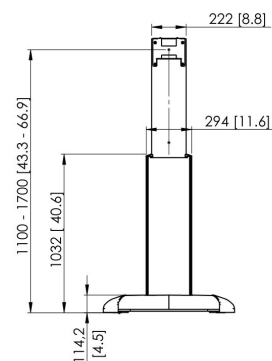

PFF 2420 Pied de sol pour écran

Avec le pied de sol pour écrans plats PFF2420, Vogel définit une nouvelle référence en chariots et pieds de sol. Qualité et design se combine avec des fonctionnalités comme la gestion complète du câblage, le réglage en hauteur et un autolock qui rendent uniques ces nouveaux pied de sol.