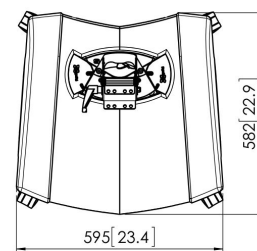

## PFT 2515 Displaywagen

Der PFT 2515 wurde speziell für die Verwendung in Studios oder auf Bühnen entwickelt. Aber auch für den Einsatz auf Messen, in Showrooms und Verkaufsräumen ist dieser Trolley eine optimale Lösung.

# Technische Daten

Artikelnummer (SKU)	7325155
Farbe	Schwarz
EAN-Einzelbox	8712285331121
Höhe	740
TÜV-zertifiziert	Ja
Garantie	5 Jahre
Min. Bildschirmgröße (Zoll)	32
Max. Bildschirmgröße (Zoll)	65
Max. Gewichtslast (kg)	70
Verstellbare Höhe	True
Max. Abstand zum Boden - zentrales Display (mm)	640
Max. Bildschirmgröße (Zoll)	65
Min. Abstand zum Boden - zentrales Display (mm)	590
Min. Bildschirmgröße (Zoll)	32