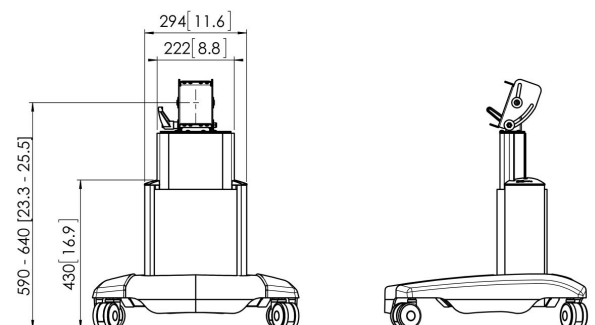

## PFT 2515 Displaywagen

Der PFT 2515 wurde speziell für die Verwendung in Studios oder auf Bühnen entwickelt. Aber auch für den Einsatz auf Messen, in Showrooms und Verkaufsräumen ist dieser Trolley eine optimale Lösung.

## PFT 2515 Displaywagen

# Technische Daten

Artikelnummer (SKU)	7325155
Farbe	Schwarz
EAN-Einzelbox	8712285331121
Höhe	740
TÜV-zertifiziert	Ja
Garantie	5 Jahre
Min. Bildschirmgröße (Zoll)	32
Max. Bildschirmgröße (Zoll)	65
Max. Gewichtslast (kg)	70
Verstellbare Höhe	True
Max. Abstand zum Boden - zentrales Display (mm)	640
Max. Bildschirmgröße (Zoll)	65
Min. Abstand zum Boden - zentrales Display (mm)	590
Min. Bildschirmgröße (Zoll)	32