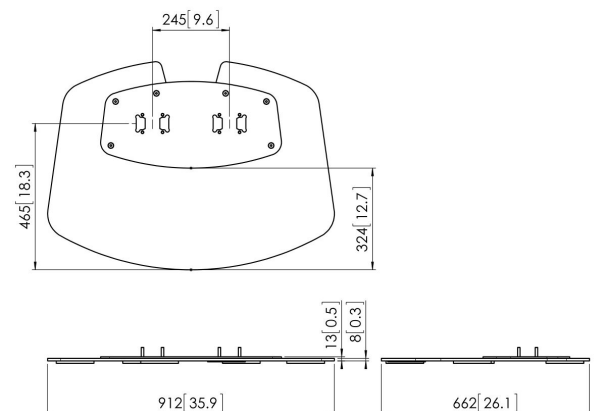

PFF 7030 Bodenplatte

Die PFF 7030 Bodenplatte ist Teil des modularen Connect-it-Systems, mit dem Sie einen Standfuß erstellen können. Die Doppelstangenkonstruktion ermöglicht die Verwendung für große bis extragroße Bildschirme. Dank der zusätzlichen Stabilität ist sie ideal für interaktive Bildschirme geeignet. Die PFA 9126 wird standardmäßig mit der PFF 7030 geliefert.

PFF 7030 Bodenplatte

Technische Daten

Artikelnummer (SKU)	7327030
Farbe	Schwarz
EAN-Einzelbox	8712285323782
Höhe	13
Breite	912
Tiefe	662
TÜV-zertifiziert	Ja
Garantie	5 Jahre
Max. Breite der Schnittstelle (mm)	290