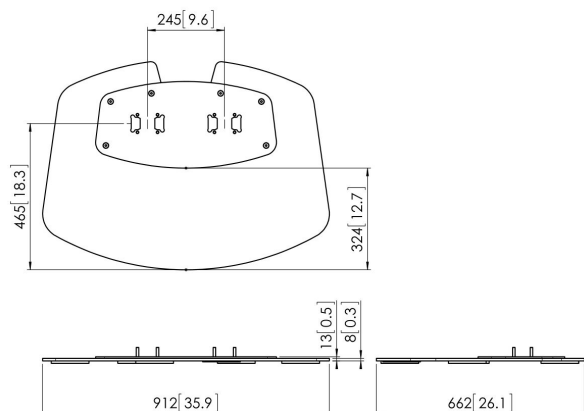

## PFF 7030 Plaque de sol

La plaque de sol PFF 7030 fait partie du système modulaire Connect-it qui vous permet de créer un socle. La construction à double potence permet de l'utiliser pour les écrans de grande et de très grande taille. Sa remarquable stabilité en fait la solution idéale pour les écrans interactifs.

# **Spécifications**

<i>N° d'article (SKU)</i>	7327030
<i>Couleur</i>	Noir
<i>EAN emballage unitaire</i>	8712285323782
<i>Hauteur</i>	13
<i>Largeur</i>	912
<i>Profondeur</i>	662
<i>Certifié TÜV</i>	Oui
<i>Garantie</i>	5 ans
<i>Largeur max. interface (mm)</i>	290