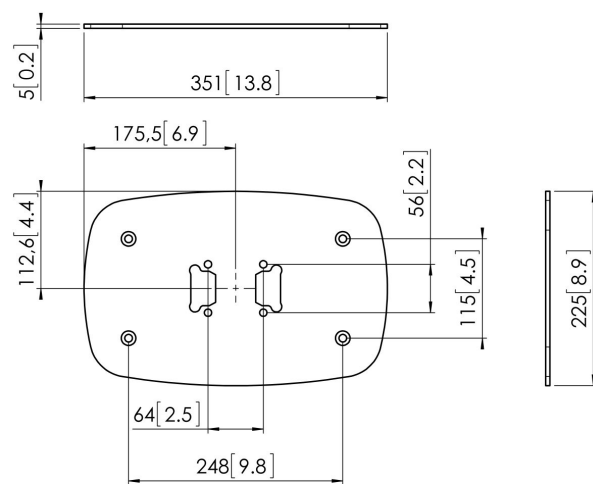

PFF 7060 Plaque de montage au sol

La plaque de montage au sol PFF 7060 fait partie du système modulaire Connect-it. Cette plaque de sol vous permet de créer un socle permanent à usages multiples

PFF 7060 Plaque de montage au sol

Spécifications

N° d'article (SKU)	7327060
Couleur	Noir
EAN emballage unitaire	8712285323867
Hauteur	5
Largeur	351
Profondeur	225
Certifié TÜV	Oui
Garantie	5 ans

VOGEL'S HOLDING BV (c)

Tous droits réservés.
Sous réserve d'erreurs
d'impression et de modifications
techniques ou de prix.