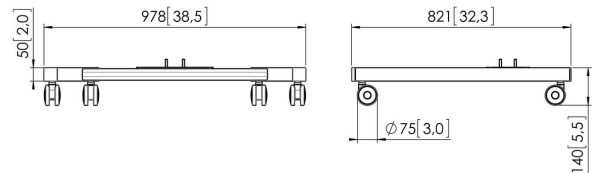

PFT 8520 Wagenrahmen

TDas PFT 8520 Displaywagen-Rahmen ist Teil des modularen Connect-it-Systems, mit dem Sie eine mobile Lösung für mittelgroße bis große Bildschirme erstellen können.

PFT 8520 Wagenrahmen

Technische Daten

Artikelnummer (SKU)	7328520
Farbe	Schwarz
EAN-Einzelbox	8712285323904
Höhe	140
Breite	978
Tiefe	826
TÜV-zertifiziert	Ja
Garantie	5 Jahre

VOGEL'S HOLDING BV (c)

Alle Rechte vorbehalten.
Druckfehler, technische
Änderungen und
Preisänderungen vorbehalten.