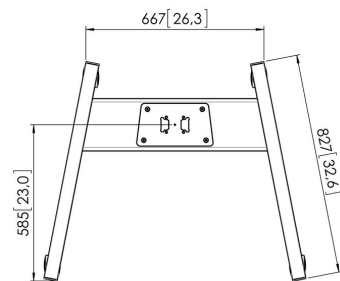

PFT 8520 Wagenrahmen

TDas PFT 8520 Displaywagen-Rahmen ist Teil des modularen Connect-it-Systems, mit dem Sie eine mobile Lösung für mittelgroße bis große Bildschirme erstellen können.

PFT 8520 Wagenrahmen

Technische Daten

Artikelnummer (SKU)	7328520
Farbe	Schwarz
EAN-Einzelbox	8712285323904
Höhe	140
Breite	978
Tiefe	826
TÜV-zertifiziert	Ja
Garantie	5 Jahre

VOGEL'S HOLDING BV (c)

Alle Rechte vorbehalten.
Druckfehler, technische
Änderungen und
Preisänderungen vorbehalten.