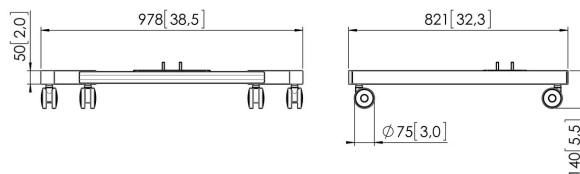

PFT 8520 Châssis de trolley

Le châssis de chariot PFT 8520 fait partie du système modulaire Connect-it qui vous permet de créer une solution mobile pour les écrans de moyenne et grande taille.

PFT 8520 Châssis de trolley

Spécifications

| | |
|-------------------------------|---------------|
| <i>N° d'article (SKU)</i> | 7328520 |
| <i>Couleur</i> | Noir |
| <i>EAN emballage unitaire</i> | 8712285323904 |
| <i>Hauteur</i> | 140 |
| <i>Largeur</i> | 978 |
| <i>Profondeur</i> | 826 |
| <i>Certifié TÜV</i> | Oui |
| <i>Garantie</i> | 5 ans |