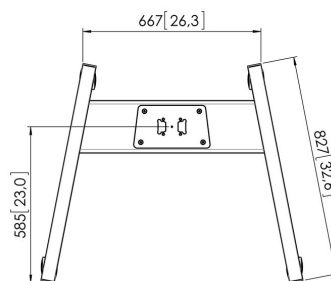

PFT 8520 Châssis de trolley

Le châssis de chariot PFT 8520 fait partie du système modulaire Connect-it qui vous permet de créer une solution mobile pour les écrans de moyenne et grande taille.

PFT 8520 Châssis de trolley

Spécifications

| | |
|-------------------------------|---------------|
| <i>N° d'article (SKU)</i> | 7328520 |
| <i>Couleur</i> | Noir |
| <i>EAN emballage unitaire</i> | 8712285323904 |
| <i>Hauteur</i> | 140 |
| <i>Largeur</i> | 978 |
| <i>Profondeur</i> | 826 |
| <i>Certifié TÜV</i> | Oui |
| <i>Garantie</i> | 5 ans |