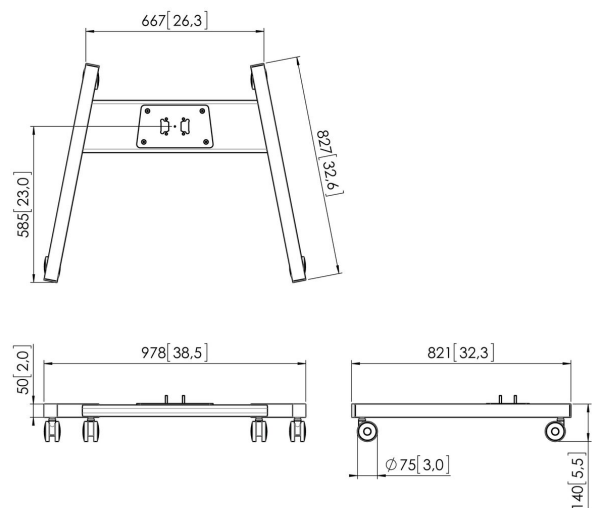

PFT 8520 Wagenrahmen

TDas PFT 8520 Displaywagen-Rahmen ist Teil des modularen Connect-it-Systems, mit dem Sie eine mobile Lösung für mittelgroße bis große Bildschirme erstellen können.

PFT 8520 Wagenrahmen

Technische Daten

Artikelnummer (SKU)	7328524
Farbe	Silber
EAN-Einzelbox	8712285323928
Höhe	140
Breite	978
Tiefe	826
TÜV-zertifiziert	Ja
Garantie	5 Jahre

VOGEL'S HOLDING BV (c)

Alle Rechte vorbehalten.
Druckfehler, technische
Änderungen und
Preisänderungen vorbehalten.