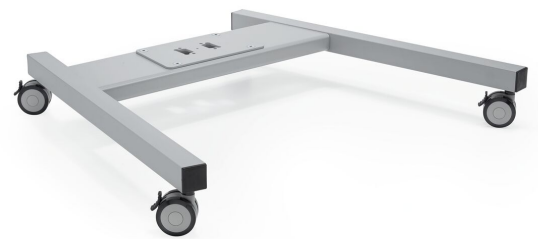

PFT 8520 Wagenrahmen

TDas PFT 8520 Displaywagen-Rahmen ist Teil des modularen Connect-it-Systems, mit dem Sie eine mobile Lösung für mittelgroße bis große Bildschirme erstellen können.

PFT 8520 Wagenrahmen

Technische Daten

Artikelnummer (SKU)	7328524
Farbe	Silber
EAN-Einzelbox	8712285323928
Höhe	140
Breite	978
Tiefe	826
TÜV-zertifiziert	Ja
Garantie	5 Jahre

VOGEL'S HOLDING BV (c)

Alle Rechte vorbehalten.
Druckfehler, technische
Änderungen und
Preisänderungen vorbehalten.