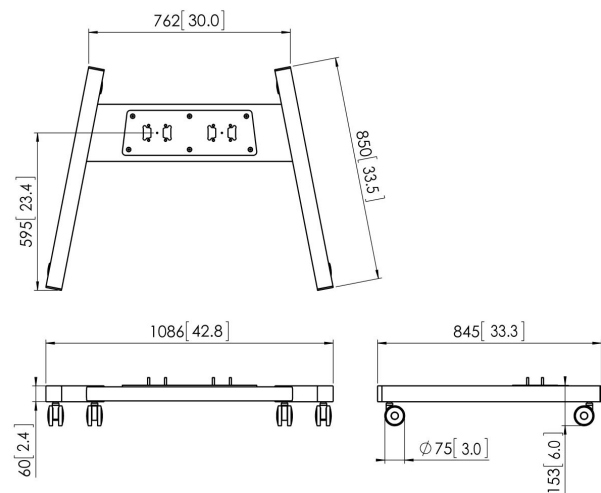

## PFT 8530 Wagenrahmen

Das PFT 8530 Displaywagen-Rahmen ist Teil des modularen Connect-it-Systems, mit dem Sie eine mobile Lösung erstellen können. Die Doppelstangenkonstruktion ermöglicht die Verwendung für große bis extragroße Bildschirme. Dank der zusätzlichen Stabilität ist sie ideal für interaktive Bildschirme geeignet. Die PFA 9126 wird standardmäßig mit der PFT 8530

## **PFT 8530 Wagenrahmen**

# **Technische Daten**

Artikelnummer (SKU)	7328530
Farbe	Schwarz
EAN-Einzelbox	8712285323942
Höhe	153
Breite	1086
Tiefe	849
TÜV-zertifiziert	Ja
Garantie	5 Jahre

VOGEL'S HOLDING BV (c)

Alle Rechte vorbehalten.  
Druckfehler, technische  
Änderungen und  
Preisänderungen vorbehalten.