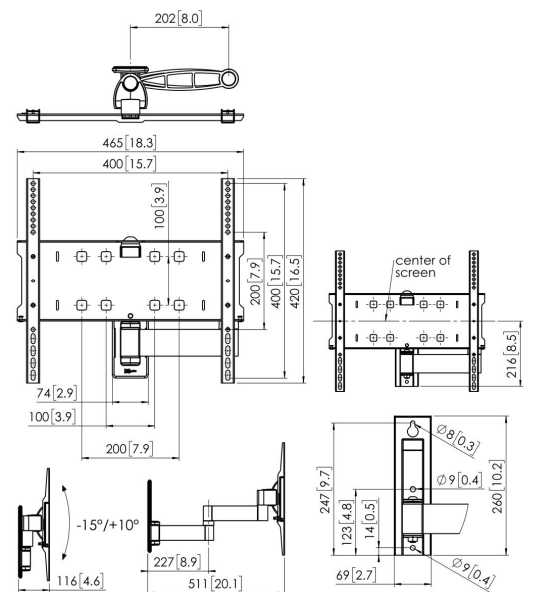

PFW 3040 Display wall mount turn & tilt

The safe and elegant PFW 3000 Series is designed with hospitality content in mind.

PFW 3040 Display wall mount turn & tilt

Specifications

<i>Article number (SKU)</i>	7330400
<i>Colour</i>	Black
<i>EAN single box</i>	8712285335181
<i>Product size</i>	M
<i>TÜV certified</i>	Yes
<i>Tilt</i>	Tilt -15°/+10°
<i>Turn</i>	Up to 180°
<i>Guarantee</i>	5 years
<i>Min. screen size (inch)</i>	39
<i>Max. screen size (inch)</i>	55
<i>Max. weight load (kg)</i>	35
<i>Min. hole pattern</i>	100mm x 100mm
<i>Max. hole pattern</i>	400mm x 400mm
<i>Max. bolt size</i>	M8
<i>Max. height of interface (mm)</i>	420
<i>Max. width of interface (mm)</i>	465
<i>Fischer inside</i>	Yes
<i>Levelling function</i>	Post-installation horizontal levelling
<i>Lockable</i>	True
<i>Lock options</i>	Lock included / integrated
<i>Max. distance to the wall (mm)</i>	511
<i>Max. horizontal hole pattern (mm)</i>	400
<i>Max. screen size (inch)</i>	55
<i>Max. vertical hole pattern (mm)</i>	400
<i>Min. distance to the wall (mm)</i>	116
<i>Min. horizontal hole pattern (mm)</i>	100
<i>Min. screen size (inch)</i>	39
<i>Min. vertical hole pattern (mm)</i>	100
<i>Number of pivot points</i>	3
<i>Universal or fixed hole pattern</i>	Universal