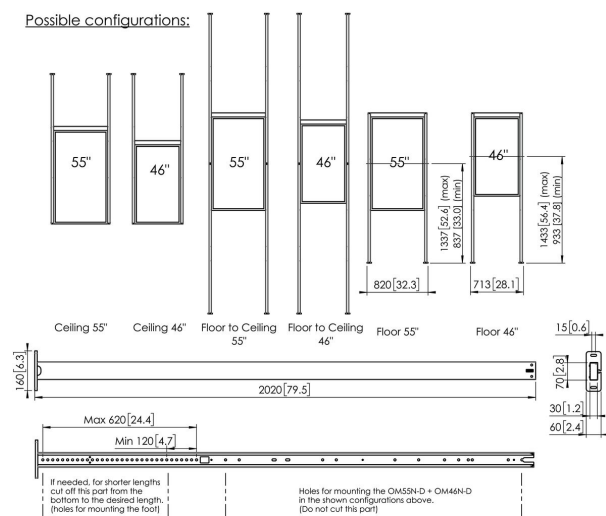

Halterung PFFC 4655 für Samsung OMN-D

"Der doppelseitige Samsung-Display OMN-D ist ein innovatives Produkt, das eine elegante und intelligente Montagelösung verdient. Die PFFC 4655 ist so konzipiert, dass sie nicht nur als Decken- oder Bodenhalterung verwendet werden kann, sondern durch die Kombination von zwei Halterungen miteinander sogar eine Montage vom Boden bis zur Decke möglich macht. Die Samsung-Halterung lässt sich ganz einfach installieren und verfügt über ein sauberes integriertes Kabelmanagement. Vogel's hat diese Halterung so gestaltet, dass sie den einzigartigen Bildschirm des Display OMN-D perfekt zur Geltung bringt. "

Possible configurations:

Halterung PFFC 4655 für Samsung OMN-D

Technische Daten

<i>Artikelnummer (SKU)</i>	7346550
<i>Farbe</i>	Schwarz
<i>EAN-Einzelbox</i>	8712285345289
<i>Höhe</i>	2020
<i>Tiefe</i>	160
<i>Garantie</i>	5 Jahre
<i>Max. Schraubengröße</i>	M8
<i>Max. Bildschirmgröße (Zoll)</i>	55
<i>Min. Bildschirmgröße (Zoll)</i>	46