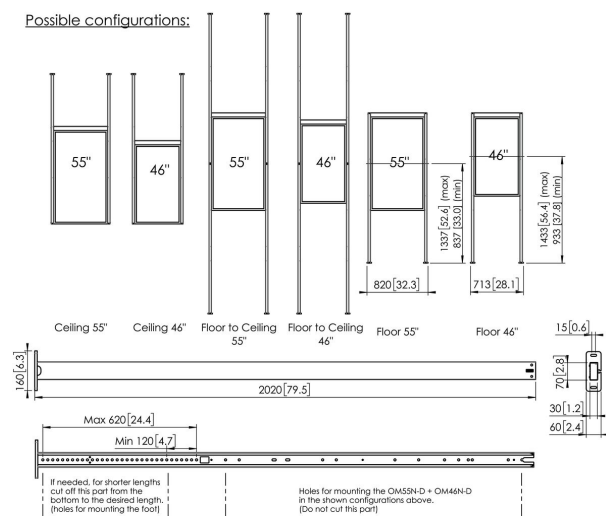

Possible configurations: