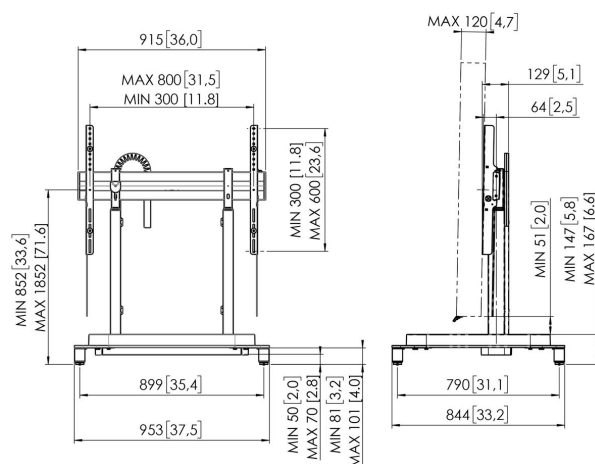

RISE 5105 pied de sol de levage d'écran motorisé 80 mm/s (noir, EU)

Principaux avantages

- Réglage de la hauteur jusqu'à 980 mm
- Vitesse de déplacement de 50 mm/s pour les écrans les plus lourds avec QuickRise™
- Certifié TÜV et CE
- Pied spécialement conçu pour une sécurité accrue
- Gestion intégrée des câbles (CIS®)

Ajustez votre écran à la bonne hauteur en souplesse et en toute sécurité.

Le pied de sol de levage d'écran motorisé RISE 5105 convient aux écrans jusqu'à 86" et 120 kg maximum. L'élévateur incline l'écran à une vitesse de 50 mm/s en douceur et en toute sécurité avec QuickRise™. Une plage de déplacement de 980 mm convient pour les positions très basses ou très hautes. La sécurité avant tout Les élévateurs d'écran de Vogel's sont conformes aux normes de sécurité internationales de TÜV et CE (UL et GS sur demande). La base du pied de sol est conçue pour une sécurité accrue pendant l'utilisation.

RISE 5105 pied de sol de levage d'écran motorisé 80 mm/s (noir, EU)

Spécifications

N° d'article (SKU)	7351050
Couleur	Noir
EAN emballage unitaire	8712285357541
Hauteur	1188
Largeur	955
Profondeur	846
Certifié TÜV	Oui
Garantie	5 ans
Dimensions min. écran (pouce)	65
Dimensions max. écran (pouce)	86
Charge max. (kg)	120
Certifications	CE
Distance max. au sol - centre écran (mm)	1867
Modèle max. trous de fixations hor. (mm)	800
Modèle max. trous de fixation vert. (mm)	600
Distance min. au sol - centre écran (mm)	887
Modèle min. trous de fixations hor. (mm)	300
Modèle min. trous de fixation vert. (mm)	300
Motorisé	True
Travel	980