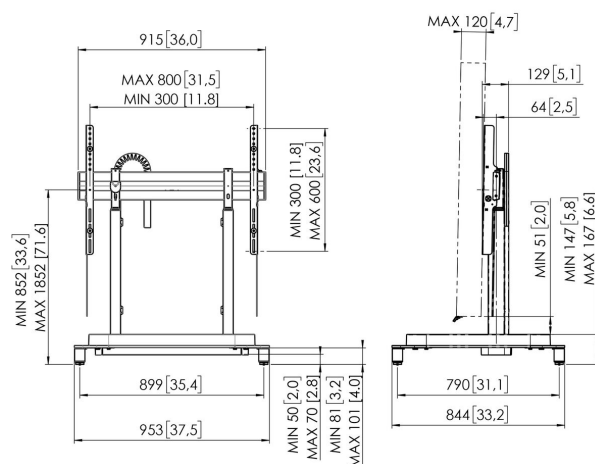

RISE 5108 pied de sol de levage d'écran motorisé 80 mm/s (noir, EU)

Principaux avantages

- Réglage de la hauteur jusqu'à 980 mm
- Vitesse de déplacement de 80 mm/s pour les écrans les plus lourds avec QuickRise™
- Certifié TÜV et CE
- Pied spécialement conçu pour une sécurité accrue
- Gestion intégrée des câbles (CIS®)

Ajustez votre écran à la bonne hauteur en souplesse et en toute sécurité.

Le pied de sol de levage d'écran motorisé RISE 5108 convient aux écrans jusqu'à 86" et 120 kg maximum. L'élévateur incline l'écran à une vitesse de 80 mm/s en douceur et en toute sécurité avec QuickRise™. Une plage de déplacement de 980 mm convient pour les positions très basses ou très hautes. La sécurité avant tout Les élévateurs d'écran de Vogel's sont conformes aux normes de sécurité internationales de TÜV et CE (UL et GS sur demande). La base du pied de sol est conçue pour une sécurité accrue pendant l'utilisation.

RISE 5108 pied de sol de levage d'écran motorisé 80 mm/s (noir, EU)

Spécifications

N° d'article (SKU)	7351080
Couleur	Noir
EAN emballage unitaire	8712285357664
Hauteur	1188
Largeur	955
Profondeur	846
Certifié TÜV	Oui
Garantie	5 ans
Dimensions min. écran (pouce)	65
Dimensions max. écran (pouce)	86
Charge max. (kg)	120
Certifications	CE
Distance max. au sol - centre écran (mm)	1867
Modèle max. trous de fixations hor. (mm)	800
Modèle max. trous de fixation vert. (mm)	600
Distance min. au sol - centre écran (mm)	887
Modèle min. trous de fixations hor. (mm)	300
Modèle min. trous de fixation vert. (mm)	300
Motorisé	True
Travel	980