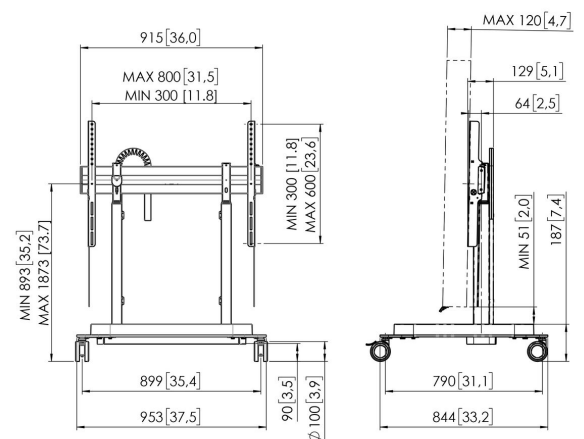

RISE 5305 Trolley mit motorisiertem Display-Lift 50 mm/s (schwarz, EU)

Entscheidende Vorteile

- Höhe auf bis zu 980 mm einstellbar
- Bewegungsgeschwindigkeit von 50 mm/s für die schwersten Bildschirme dank QuickRise™
- TÜV- und CE-zertifiziert
- Speziell entwickelter Fuß für zusätzliche Sicherheit
- Integriertes Kabelmanagement (CIS®)

Der Bildschirm wird problemlos und sicher auf die richtige Höhe gebracht

Der Trolley mit motorisiertem Display-Lift RISE 5305 eignet sich für Bildschirme mit einer Größe von bis 86" und max. 120 kg. Dank QuickRise™ hebt der Lift den Bildschirm gleichmäßig, schnell und sicher mit einer Geschwindigkeit von 50 mm/s an. Mit einer Höhenverstellung von 980 mm ist der Lift sowohl für sehr niedrige als auch für hohe Positionen geeignet. Die Montage von oben nach unten gewährleistet eine schnelle Installation. Wir bieten eine Garantie über 5 Jahre. Sicherheit steht an erster Stelle. Die Display-Lifts von Vogel's entsprechen den höchsten internationalen Sicherheitsstandards von TÜV und CE (UL und GS angemeldet).

RISE 5305 Trolley mit motorisiertem Display-Lift 50 mm/s (schwarz, EU)

Technische Daten

Artikelnummer (SKU)	7353050
Farbe	Schwarz
EAN-Einzelbox	8712285358029
Höhe	1205
Breite	955
Tiefe	846
TÜV-zertifiziert	Ja
Garantie	5 Jahre
Min. Bildschirmgröße (Zoll)	65
Max. Bildschirmgröße (Zoll)	86
Max. Gewichtslast (kg)	120
Zertifizierungen	CE
Max. Abstand zum Boden - zentrales Display (mm)	1867
Max. horizontale Lochung (mm)	800
Max. Bildschirmgröße (Zoll)	86
Max. vertikale Lochung (mm)	600
Min. Abstand zum Boden - zentrales Display (mm)	887
Min. horizontale Lochung (mm)	300
Min. Bildschirmgröße (Zoll)	65
Min. vertikale Lochung (mm)	300
Motorisiert	True
Travel	980