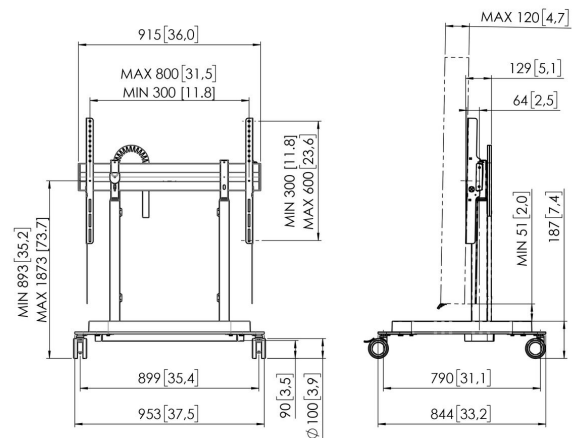

RISE 5305 Chariot élévateur d'écran motorisé 50 mm/s (noir, EU)

Principaux avantages

- Réglage de la hauteur jusqu'à 980 mm
- Vitesse de déplacement de 50 mm/s pour les écrans les plus lourds avec QuickRise™
- Certifié TÜV et CE
- Pied spécialement conçu pour une sécurité accrue
- Gestion intégrée des câbles (CIS®)

L'écran est déplacé en douceur et en toute sécurité à la bonne hauteur.

Le chariot élévateur d'écran motorisé RISE 5305 convient aux écrans jusqu'à 86" et 120 kg maximum. L'élévateur soulève l'écran en douceur, rapidement et en toute sécurité à une vitesse de 50 mm/s avec QuickRise™. Avec une plage de déplacement de 980 mm, l'élévateur est adapté aux positions très basses et très hautes. Le montage de haut en bas assure une installation rapide. Nous offrons une garantie de 5 ans. La sécurité avant tout Les élévateurs d'écran de Vogel's sont conformes aux normes de sécurité internationales les plus strictes (TÜV et CE) (UL et GS en attente).

RISE 5305 Chariot élévateur d'écran motorisé 50 mm/s (noir, EU)

Spécifications

N° d'article (SKU)	7353050
Couleur	Noir
EAN emballage unitaire	8712285358029
Hauteur	1205
Largeur	955
Profondeur	846
Certifié TÜV	Oui
Garantie	5 ans
Dimensions min. écran (pouce)	65
Dimensions max. écran (pouce)	86
Charge max. (kg)	120
Certifications	CE
Distance max. au sol - centre écran (mm)	1867
Modèle max. trous de fixations hor. (mm)	800
Dimensions max. écran (pouce)	86
Modèle max. trous de fixation vert. (mm)	600
Distance min. au sol - centre écran (mm)	887
Modèle min. trous de fixations hor. (mm)	300
Dimensions min. écran (pouce)	65
Modèle min. trous de fixation vert. (mm)	300
Motorisé	True
Travel	980