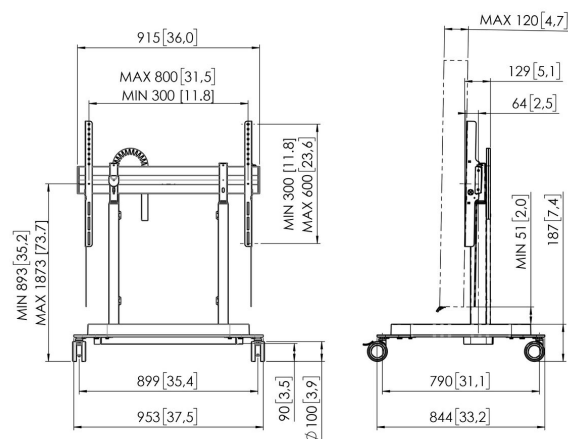

RISE 5308 Chariot élévateur d'écran motorisé 80 mm/s (noir, EU)

Principaux avantages

- Réglage de la hauteur jusqu'à 980 mm
- Vitesse de déplacement de 80 mm/s pour les écrans les plus lourds avec QuickRise™
- Certifié TÜV et CE
- Pied spécialement conçu pour une sécurité accrue
- Gestion intégrée des câbles (CIS®)

L'écran est déplacé en douceur et en toute sécurité à la bonne hauteur.

Le chariot élévateur d'écran motorisé RISE 5308 convient aux écrans jusqu'à 86" et 120 kg maximum. L'élévateur soulève l'écran en douceur, rapidement et en toute sécurité à une vitesse de 80 mm/s avec QuickRise™. Avec une plage de déplacement de 980 mm, l'élévateur est adapté aux positions très basses et très hautes. Le montage de haut en bas assure une installation rapide. Nous offrons une garantie de 5 ans. La sécurité avant tout Les élévateurs d'écran de Vogel's sont conformes aux normes de sécurité internationales les plus strictes (TÜV et CE) (UL et GS en attente).

RISE 5308 Chariot élévateur d'écran motorisé 80 mm/s (noir, EU)

Spécifications

N° d'article (SKU)	7353080
Couleur	Noir
EAN emballage unitaire	8712285358142
Hauteur	1205
Largeur	955
Profondeur	846
Certifié TÜV	Oui
Garantie	5 ans
Dimensions min. écran (pouce)	65
Dimensions max. écran (pouce)	86
Charge max. (kg)	120
Rangement des câbles	CIS® Cable Inlay System
Certifications	CE
Distance max. au sol - centre écran (mm)	1873
Modèle max. trous de fixations hor. (mm)	800
Dimensions max. écran (pouce)	86
Modèle max. trous de fixation vert. (mm)	600
Distance min. au sol - centre écran (mm)	893
Modèle min. trous de fixations hor. (mm)	300
Dimensions min. écran (pouce)	65
Modèle min. trous de fixation vert. (mm)	300
Motorisé	True
Travel	980