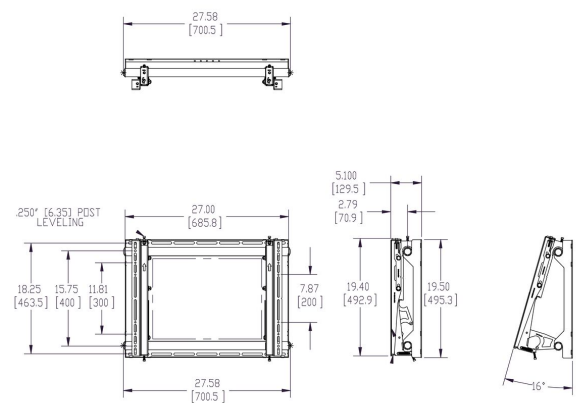

PFW 5870 Display Videowandmodul

Das feste Videowandmodul PFW 5870 ist eine Videowand-Befestigungslösung mit Stapelung mehrerer Monitore, offenem Design, einem integrierten Ständer für problemlosen Servicezugang, benutzerspezifischen Abstandsstücken und von oben einstellbaren Montagehalterungen mit praktischen Einstellmöglichkeiten in der x-, y- und z-Achse für die problemlose Ausrichtung der Bildschirme. Der PFW 5870 kann statt des PFW 6870 in Bereichen einer Videowand verwendet werden, in denen keine Popout-Funktion erforderlich ist.

PFW 5870 Display Videowandmodul

Technische Daten

Artikelnummer (SKU)	7358700
Farbe	Schwarz
EAN-Einzelbox	8712285331725
TÜV-zertifiziert	Ja
Garantie	5 Jahre
Min. Bildschirmgröße (Zoll)	37
Max. Bildschirmgröße (Zoll)	65
Max. Gewichtslast (kg)	72
Min. hole pattern	200mm x 200mm
Max. hole pattern	600mm x 400mm
Max. Schnittstellenhöhe (mm)	495
Max. Breite der Schnittstelle (mm)	734
Max. Abstand zur Wand (mm)	129
Max. horizontale Lochung (mm)	600
Max. Bildschirmgröße (Zoll)	65
Max. vertikale Lochung (mm)	400
Min. Abstand zur Wand (mm)	129
Min. horizontale Lochung (mm)	200
Min. Bildschirmgröße (Zoll)	37
Min. vertikale Lochung (mm)	200
Universelles oder festes Lochmuster	Universell