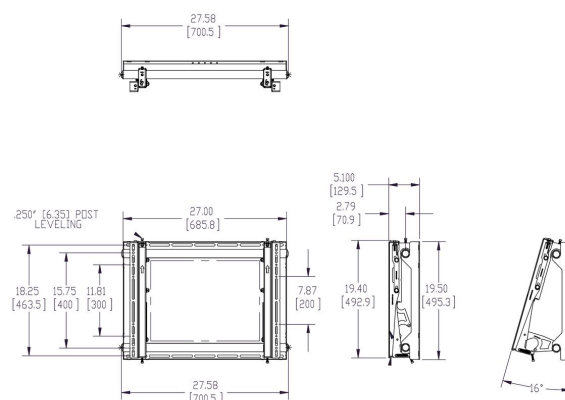

PFW 5870 Module mural écran vidéo fixe

Le support fixe pour mur vidéo composé d'écrans plats PFW 5870 est une solution de montage de murs vidéo permettant la superposition multi-moniteur et une béquille intégrée pour un accès rapide pour l'entretien, des entretoises sur mesure et des pattes de montage réglables dans le haut pour des réglages faciles sur les axes x, y et z pour un alignement facile des écrans. Le PFW 5870 peut remplacer le PFW 6870 dans un mur vidéo où la fonction pop-out n'est pas exigée.

PFW 5870 Module mural écran vidéo fixe

Spécifications

<i>N° d'article (SKU)</i>	7358700
<i>Couleur</i>	Noir
<i>EAN emballage unitaire</i>	8712285331725
<i>Certifié TÜV</i>	Oui
<i>Garantie</i>	5 ans
<i>Dimensions min. écran (pouce)</i>	37
<i>Dimensions max. écran (pouce)</i>	65
<i>Charge max. (kg)</i>	72
<i>Min. hole pattern</i>	200mm x 200mm
<i>Max. hole pattern</i>	600mm x 400mm
<i>Hauteur max. interface (mm)</i>	495
<i>Largeur max. interface (mm)</i>	734
<i>Distance max. au mur (mm)</i>	129
<i>Modèle max. trous de fixations hor. (mm)</i>	600
<i>Dimensions max. écran (pouce)</i>	65
<i>Modèle max. trous de fixation vert. (mm)</i>	400
<i>Distance min. au mur (mm)</i>	129
<i>Modèle min. trous de fixations hor. (mm)</i>	200
<i>Dimensions min. écran (pouce)</i>	37
<i>Modèle min. trous de fixation vert. (mm)</i>	200
<i>Modèle universel ou fixe de trous de fixation</i>	Universel