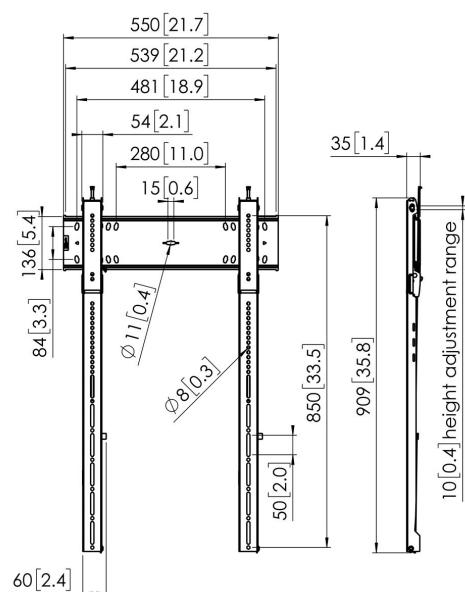

## **PFW 6815 Support mural portrait fixe pour écran**

*Le PFW 6815 est un support mural fixe à la fois solide et élégant, pour une installation à la verticale. Un verrou est intégré à l'esthétique générale, pour une profondeur de seulement 35 mm. Il convient aux écrans de 43 à 100 pouces pesant jusqu'à 100 kg.*

## **PFW 6815 Support mural portrait fixe pour écran**

# Spécifications

N° d'article (SKU)	7368150
Couleur	Noir
EAN emballage unitaire	8712285334207
Dimensions du produit	XL
Certifié TÜV	Oui
Garantie	5 ans
Dimensions min. écran (pouce)	46
Dimensions max. écran (pouce)	100
Charge max. (kg)	100
Min. hole pattern	75mm x 75mm
Max. hole pattern	400mm x 800mm
Dim. max. boulon	M8
Hauteur max. interface (mm)	906
Largeur max. interface (mm)	550
Fischer intégré	Oui
Fondion de mise de niveau	Mise de niveau horizontale après installation
Fondions de verrouillage	Cadenas inclus / intégré
Distance max. au mur (mm)	35
Modèle max. trous de fixations hor. (mm)	400
Dimensions max. écran (pouce)	100
Modèle max. trous de fixation vert. (mm)	800
Modèle min. trous de fixations hor. (mm)	75
Dimensions min. écran (pouce)	46
Modèle min. trous de fixation vert. (mm)	75
Orientation	Portrait
Position de maintenance	Oui
Modèle universel ou fixe de trous de fixation	Universel