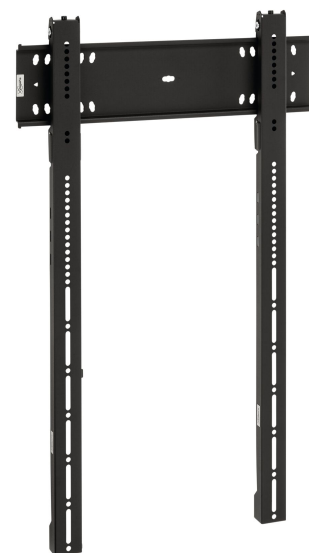

## **PFW 6815 Support mural portrait fixe pour écran**

*Le PFW 6815 est un support mural fixe à la fois solide et élégant, pour une installation à la verticale. Un verrou est intégré à l'esthétique générale, pour une profondeur de seulement 35 mm. Il convient aux écrans de 43 à 100 pouces pesant jusqu'à 100 kg.*

## **PFW 6815 Support mural portrait fixe pour écran**

# Spécifications

N° d'article (SKU)	7368150
Couleur	Noir
EAN emballage unitaire	8712285334207
Dimensions du produit	XL
Certifié TÜV	Oui
Garantie	5 ans
Dimensions min. écran (pouce)	46
Dimensions max. écran (pouce)	100
Charge max. (kg)	100
Min. hole pattern	75mm x 75mm
Max. hole pattern	400mm x 800mm
Dim. max. boulon	M8
Hauteur max. interface (mm)	906
Largeur max. interface (mm)	550
Fischer intégré	Oui
Fondion de mise de niveau	Mise de niveau horizontale après installation
Fondions de verrouillage	Cadenas inclus / intégré
Distance max. au mur (mm)	35
Modèle max. trous de fixations hor. (mm)	400
Dimensions max. écran (pouce)	100
Modèle max. trous de fixation vert. (mm)	800
Modèle min. trous de fixations hor. (mm)	75
Dimensions min. écran (pouce)	46
Modèle min. trous de fixation vert. (mm)	75
Orientation	Portrait
Position de maintenance	Oui
Modèle universel ou fixe de trous de fixation	Universel