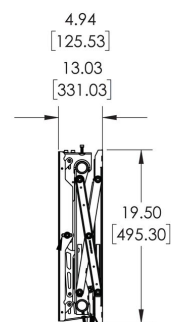

PFW 6870 Module mural écran vidéo

Le PFW 6870 est un système mural pour vidéo, personnalisable, pour des écrans pesant jusqu'à 72 kg avec un montage de 200 x 200 à 600 x 400 mm. Il comprend l'empilement de plusieurs moniteurs, un déclenchement à ressort, un design ouvert, des entretoises personnalisées, des supports de fixation réglables très finement et une extension droite en ciseaux.

PFW 6870 Module mural écran vidéo

Spécifications

N° d'article (SKU)	7368700
Couleur	Noir
EAN emballage unitaire	8712285323461
Certifié TÜV	Oui
Garantie	5 ans
Dimensions min. écran (pouce)	37
Dimensions max. écran (pouce)	65
Charge max. (kg)	72
Hauteur max. interface (mm)	495
Largeur max. interface (mm)	734
Fondion de mise de niveau	Mise de niveau horizontale après installation
Distance max. au mur (mm)	331
Modèle max. trous de fixations hor. (mm)	600
Dimensions max. écran (pouce)	65
Modèle max. trous de fixation vert. (mm)	400
Distance min. au mur (mm)	127
Modèle min. trous de fixations hor. (mm)	200
Dimensions min. écran (pouce)	37
Modèle min. trous de fixation vert. (mm)	200
Orientation	Paysage
Position de maintenance	Oui