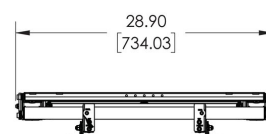

PFW 6870 Module mural écran vidéo

Le PFW 6870 est un système mural pour vidéo, personnalisable, pour des écrans pesant jusqu'à 72 kg avec un montage de 200 x 200 à 600 x 400 mm. Il comprend l'empilement de plusieurs moniteurs, un déclenchement à ressort, un design ouvert, des entretoises personnalisées, des supports de fixation réglables très finement et une extension droite en ciseaux.

PFW 6870 Module mural écran vidéo

Spécifications

N° d'article (SKU)	7368700
Couleur	Noir
EAN emballage unitaire	8712285323461
Certifié TÜV	Oui
Garantie	5 ans
Dimensions min. écran (pouce)	37
Dimensions max. écran (pouce)	65
Charge max. (kg)	72
Hauteur max. interface (mm)	495
Largeur max. interface (mm)	734
Fondion de mise de niveau	Mise de niveau horizontale après installation
Distance max. au mur (mm)	331
Modèle max. trous de fixations hor. (mm)	600
Dimensions max. écran (pouce)	65
Modèle max. trous de fixation vert. (mm)	400
Distance min. au mur (mm)	127
Modèle min. trous de fixations hor. (mm)	200
Dimensions min. écran (pouce)	37
Modèle min. trous de fixation vert. (mm)	200
Orientation	Paysage
Position de maintenance	Oui