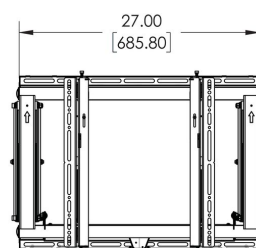

PFW 6870 Module mural écran vidéo

Le PFW 6870 est un système mural pour vidéo, personnalisable, pour des écrans pesant jusqu'à 72 kg avec un montage de 200 x 200 à 600 x 400 mm. Il comprend l'empilement de plusieurs moniteurs, un déclenchement à ressort, un design ouvert, des entretoises personnalisées, des supports de fixation réglables très finement et une extension droite en ciseaux.

PFW 6870 Module mural écran vidéo

Spécifications

N° d'article (SKU)	7368700
Couleur	Noir
EAN emballage unitaire	8712285323461
Certifié TÜV	Oui
Garantie	5 ans
Dimensions min. écran (pouce)	37
Dimensions max. écran (pouce)	65
Charge max. (kg)	72
Hauteur max. interface (mm)	495
Largeur max. interface (mm)	734
Fondion de mise de niveau	Mise de niveau horizontale après installation
Distance max. au mur (mm)	331
Modèle max. trous de fixations hor. (mm)	600
Dimensions max. écran (pouce)	65
Modèle max. trous de fixation vert. (mm)	400
Distance min. au mur (mm)	127
Modèle min. trous de fixations hor. (mm)	200
Dimensions min. écran (pouce)	37
Modèle min. trous de fixation vert. (mm)	200
Orientation	Paysage
Position de maintenance	Oui