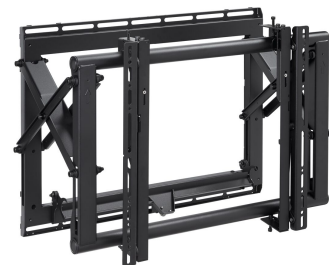

PFW 6870 Module mural écran vidéo

Le PFW 6870 est un système mural pour vidéo, personnalisable, pour des écrans pesant jusqu'à 72 kg avec un montage de 200 x 200 à 600 x 400 mm. Il comprend l'empilement de plusieurs moniteurs, un déclenchement à ressort, un design ouvert, des entretoises personnalisées, des supports de fixation réglables très finement et une extension droite en ciseaux.

PFW 6870 Module mural écran vidéo

Spécifications

N° d'article (SKU)	7368700
Couleur	Noir
EAN emballage unitaire	8712285323461
Certifié TÜV	Oui
Garantie	5 ans
Dimensions min. écran (pouce)	37
Dimensions max. écran (pouce)	65
Charge max. (kg)	72
Hauteur max. interface (mm)	495
Largeur max. interface (mm)	734
Fondion de mise de niveau	Mise de niveau horizontale après installation
Distance max. au mur (mm)	331
Modèle max. trous de fixations hor. (mm)	600
Dimensions max. écran (pouce)	65
Modèle max. trous de fixation vert. (mm)	400
Distance min. au mur (mm)	127
Modèle min. trous de fixations hor. (mm)	200
Dimensions min. écran (pouce)	37
Modèle min. trous de fixation vert. (mm)	200
Orientation	Paysage
Position de maintenance	Oui