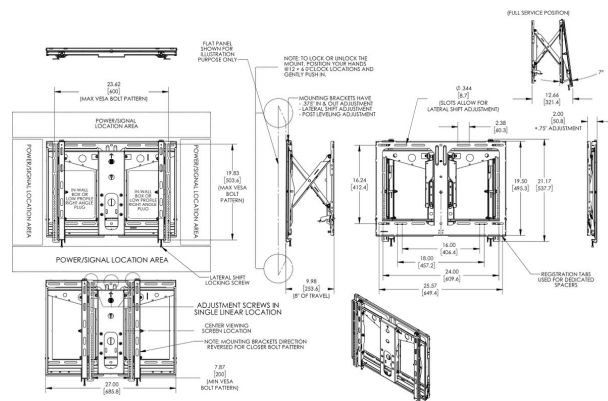

Pop-out video wall

PFW 6880 Module mural écran vidéo

Le PFW 6880 est un module pop-out pour mur vidéo plat présentant une distance d'à peine 50 mm entre l'affichage et le mur. Il est équipé d'un mécanisme de libération à ressort permettant l'ouverture d'une simple pression sur l'écran.

PFW 6880 Module mural écran vidéo

Spécifications

N° d'article (SKU)	7368800
Couleur	Noir
EAN emballage unitaire	8712285329227
Certifié TÜV	Oui
Garantie	5 ans
Dimensions min. écran (pouce)	37
Dimensions max. écran (pouce)	65
Charge max. (kg)	45.5
Hauteur max. interface (mm)	549
Largeur max. interface (mm)	686
Distance max. au mur (mm)	260
Modèle max. trous de fixations hor. (mm)	600
Dimensions max. écran (pouce)	65
Modèle max. trous de fixation vert. (mm)	400
Distance min. au mur (mm)	51
Modèle min. trous de fixations hor. (mm)	200
Dimensions min. écran (pouce)	37
Modèle min. trous de fixation vert. (mm)	200
Orientation	Paysage
Position de maintenance	Oui