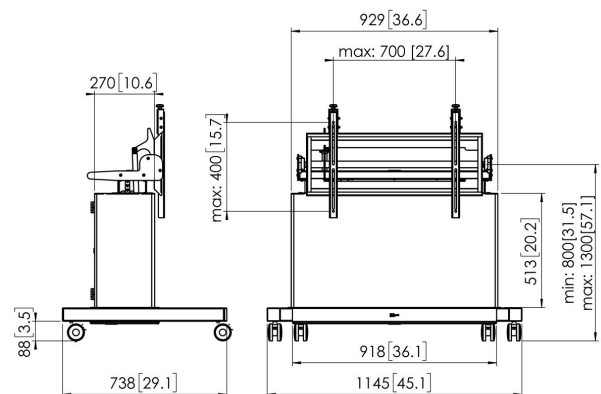

PFTE 7121 Touchtisch motorisiert mit Schrank

Technische Daten

<i>Artikelnummer (SKU)</i>	7371214
<i>Farbe</i>	Silber
<i>EAN-Einzelbox</i>	8712285337161
<i>Garantie</i>	5 Jahre
<i>Min. Bildschirmgröße (Zoll)</i>	50
<i>Max. Bildschirmgröße (Zoll)</i>	86
<i>Max. Gewichtslast (kg)</i>	160
<i>Max. Abstand zum Boden - zentrales Display (mm)</i>	1300
<i>Max. horizontale Lochung (mm)</i>	700
<i>Max. vertikale Lochung (mm)</i>	400
<i>Min. Abstand zum Boden - zentrales Display (mm)</i>	800
<i>Min. horizontale Lochung (mm)</i>	100
<i>Min. vertikale Lochung (mm)</i>	100
<i>Motorisiert</i>	True
<i>Ferngesteuert</i>	Ja
<i>Travel</i>	500