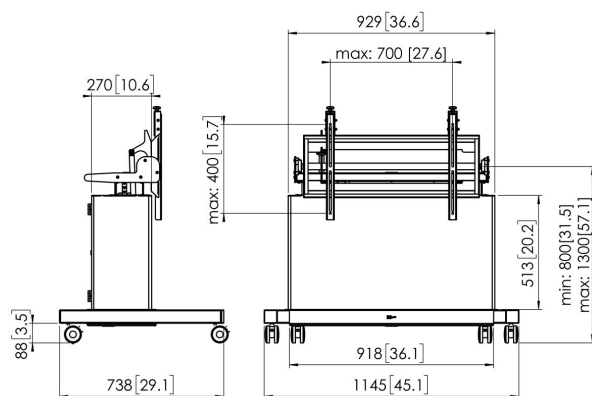

Table tactile motorisée PFTE 7121 avec armoire

Spécifications

<i>N° d'article (SKU)</i>	7371214
<i>Couleur</i>	Argent
<i>EAN emballage unitaire</i>	8712285337161
<i>Garantie</i>	5 ans
<i>Dimensions min. écran (pouce)</i>	50
<i>Dimensions max. écran (pouce)</i>	86
<i>Charge max. (kg)</i>	160
<i>Distance max. au sol - centre écran (mm)</i>	1300
<i>Modèle max. trous de fixations hor. (mm)</i>	700
<i>Modèle max. trous de fixation vert. (mm)</i>	400
<i>Distance min. au sol - centre écran (mm)</i>	800
<i>Modèle min. trous de fixations hor. (mm)</i>	100
<i>Modèle min. trous de fixation vert. (mm)</i>	100
<i>Motorisé</i>	True
<i>Télécommandé</i>	Oui
<i>Travel</i>	500