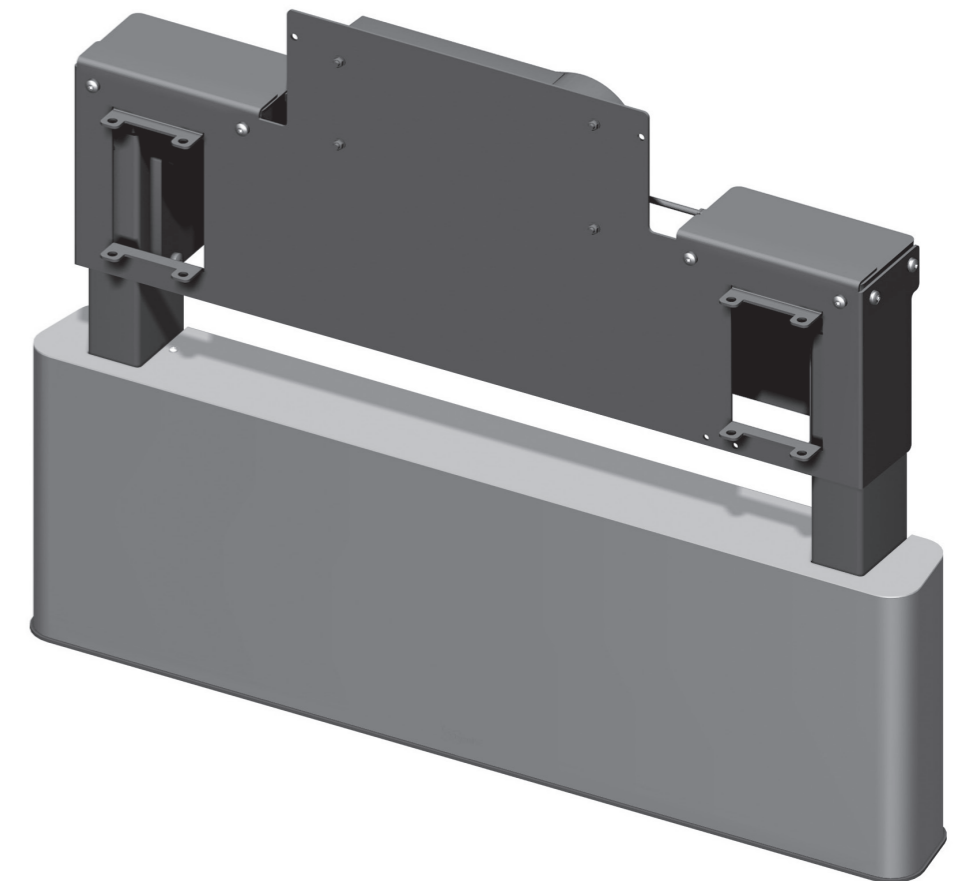

PFWE 7150
Motorized wall mount

(GB) Subject to printing errors and technical amendments.
(NL) Drukfouten en technische wijzigingen voorbehouden.
(F) Sous réserve de fautes d'impression et de modifications techniques.
(D) Für Druckfehler übernehmen wir keine Verantwortung.
Technische Änderungen vorbehalten.
(E) Reservados errores de imprenta y sujete a modificaciones.
(I) Con riserva di modifiche tecniche e di eventuali errori di stampa.
(P) Reserva-se a ocorrência de gralhas e de modificações técnicas.
(H) Nyomdahibák és technikai változtatások joga fenntartva.
(PL) Zastrzega się możliwość występowania błędów drukarskich i zmian technicznych.
(RUS) Возможны ошибки при печати и технические модификации.

Designed and engineered in the Netherlands
More information on: www.vogels.com

VOGEL'S PRODUCTS BV, HONDSRUGLAAN 93, 5628 DB EINDHOVEN, THE NETHERLANDS

 Max. 160 kg / 350 lbs

MOUIN_PFW7150_V01