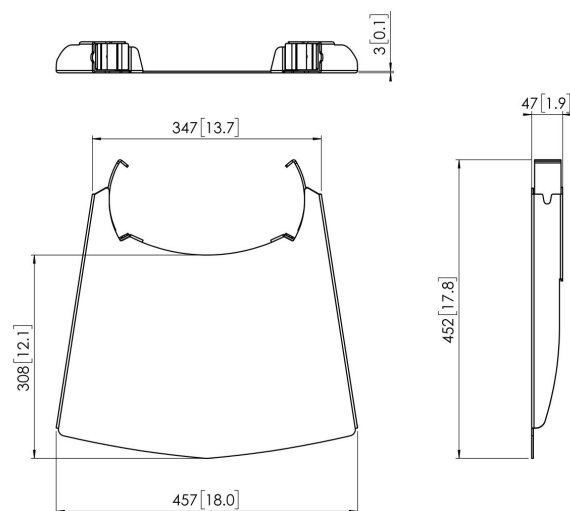

PFA 9033 Étagère d'accessoires

Étagère pour PFT 2520, PFF 2420

PFA 9033 Etagère d'accessoires

Spécifications

N° d'article (SKU)	7390334
Couleur	Argent
EAN emballage unitaire	8712285315008
Certifié TÜV	Oui
Garantie	5 ans
Charge max. (kg)	10