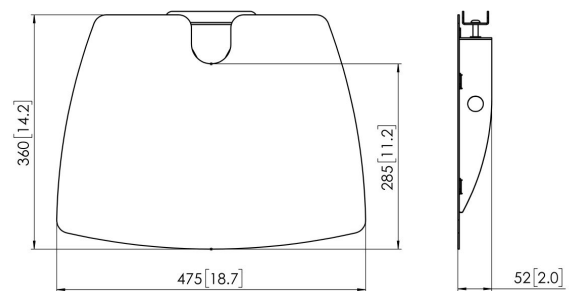

PFA 9038 Étagère d'accessoires

Étagère en option pour PFF 1560 et PUC 24xx/p>

PFA 9038 Etagère d'accessoires

Spécifications

<i>N° d'article (SKU)</i>	7390384
<i>Couleur</i>	Argent
<i>EAN emballage unitaire</i>	8712285316081
<i>Garantie</i>	5 ans
<i>Charge max. (kg)</i>	10