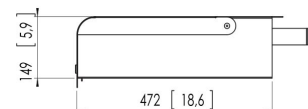

PFA 9052 Abschließbarer Schrank

Technische Daten

Artikelnummer (SKU)	7390524
Farbe	Silber
EAN-Einzelbox	8712285322808
TÜV-zertifiziert	Ja
Garantie	5 Jahre
Max. Gewichtslast (kg)	20
Verschließbar	True

VOGEL'S HOLDING BV (c)