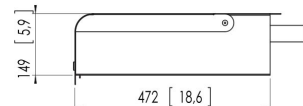

PFA 9052 Armoire fermée à clé

Armoire de sécurité à clé pour le chariot PFT 2520 et pour le pied de sol PFF 2420. La armoire a été conçue pour la vidéoconférence afin de stocker les codecs de vidéoconférence, mais elle peut également être utilisée pour les lecteurs DVD, laptops et PC de plus grande taille. L'armoire offre une sécurité maximum contre le vol et l'utilisation non autorisée.