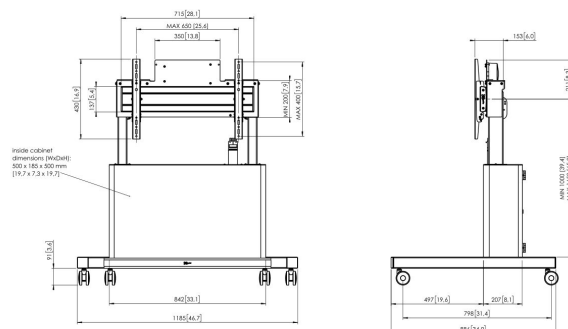

TE1164 Wagen motorisiert

Wagen motorisiert set TE1164

Bildschirmgröße: Passgröße: 600x400 Max. Last: 160 kg / 353 lbs

Set bestehend aus: • 1x PFTE 7111 Display-Wagen motorisiert mit Schrank • 1x PFB 3407 Display-Adapterbar • 1x PFS 3204 Display-Adapterstrips

TE1164 Wagen motorisiert

Technische Daten

Artikelnummer (SKU)	7911644
Farbe	Silber
EAN-Einzelbox	8712285339721
Höhe	1861
Breite	1185
Tiefe	886
TÜV-zertifiziert	Ja
Garantie	5 Jahre
Min. Bildschirmgröße (Zoll)	42
Max. Bildschirmgröße (Zoll)	86
Max. Gewichtslast (kg)	160
Zertifizierungen	CE
Max. Abstand zum Boden - zentrales Display (mm)	1650
Max. horizontale Lochung (mm)	600
Max. vertikale Lochung (mm)	400
Min. Abstand zum Boden - zentrales Display (mm)	1000
Min. horizontale Lochung (mm)	100
Min. vertikale Lochung (mm)	100
Motorisiert	True
Ferngesteuert	Ja
Travel	650