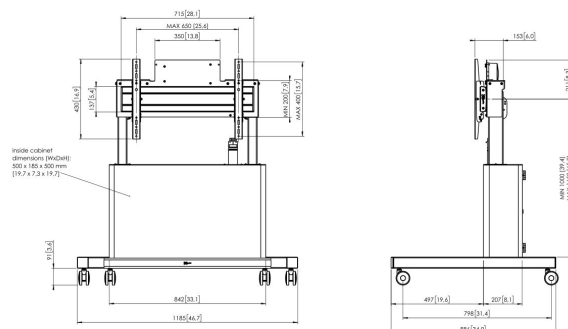

TE1164 Trolley motorisé

Trolley motorisé kit TE1164

Taille d'écran : Installation: 600x400 Charge maximale : 160 kg / 353 lbs Kit composé de: • 1x PFTE 7111 Trolley pour écran, motorisé avec armoire • 1x PFB 3407 La barre d'interface • 1x PFS 3204 Bandes interface écran

TE1164 Trolley motorisé

Spécifications

N° d'article (SKU)	7911644
Couleur	Argent
EAN emballage unitaire	8712285339721
Hauteur	1861
Largeur	1185
Profondeur	886
Certifié TÜV	Oui
Garantie	5 ans
Dimensions min. écran (pouce)	42
Dimensions max. écran (pouce)	86
Charge max. (kg)	160
Certifications	CE
Distance max. au sol - centre écran (mm)	1650
Modèle max. trous de fixations hor. (mm)	600
Modèle max. trous de fixation vert. (mm)	400
Distance min. au sol - centre écran (mm)	1000
Modèle min. trous de fixations hor. (mm)	100
Modèle min. trous de fixation vert. (mm)	100
Motorisé	True
Télécommandé	Oui
Travel	650