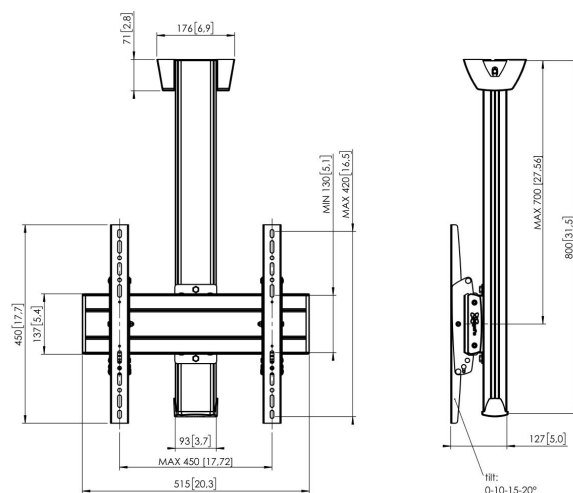

## C0844B Deckenbefestigung fest

### Deckenbefestigung set C0844

Bildschirmgröße: Passgröße: 400x400Max. Last: 80 kg - 176 lbs  
 Set bestehend aus: • 1x PUC 1060 Deckenadapter fest • 1x  
 PUC 2508 Profil 80 cm • 1x PFB 3405 Bildschirm-Adapterstange •  
 1x PFS 3304 Bildschirm-Adapterstreifen

### Technische Daten

Artikelnummer (SKU)	7950010
Farbe	Schwarz
EAN-Einzelbox	8712285332128
Länge	800
Breite	515
Tiefe	127
TÜV-zertifiziert	Ja
Neigbar	Bis zu 20° neigbar
Garantie	5 Jahre
Max. Gewichtslast (kg)	80
Min. hole pattern	100mm x 100mm
Max. hole pattern	450mm x 420mm
Max. Schraubengröße	M8
Max. Schnittstellenhöhe (mm)	450
Max. Breite der Schnittstelle (mm)	515
Autolock	True
Deckenarten	Flachdecke
Fischer enthalten	Ja
Max. Abstand zur Decke - Mittendisplay	700
Max. horizontale Lochung (mm)	450
Max. Bildschirmgröße (Zoll)	65
Max. vertikale Lochung (mm)	420
Min. horizontale Lochung (mm)	100
Min. vertikale Lochung (mm)	100
Universelles oder festes Lochmuster	Universell