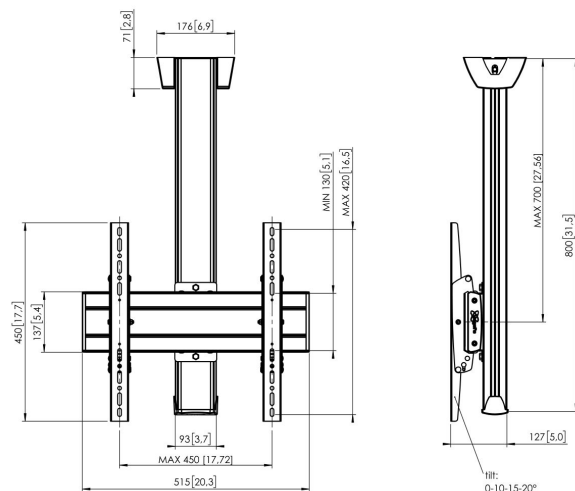

## C0844B Support plafond fixe

### Support plafond kit C0844

Taille d'écran: Installation: 400x400 Charge maximale:  
80 kg - 176 lbs Kit composé de: • 1x PUC 1060 Plaque de  
plafond fixe • 1x PUC 2508 Tube 80 cm • 1x PFB 3405 La barre  
d'interface • 1x PFS 3304 Bandes interface

# Spécifications

N° d'article (SKU)	7950010
Couleur	Noir
EAN emballage unitaire	8712285332128
Longueur	800
Largeur	515
Profondeur	127
Certifié TÜV	Oui
Inclinaison	Inclinaison jusqu'à 20°
Garantie	5 ans
Charge max. (kg)	80
Min. hole pattern	100mm x 100mm
Max. hole pattern	450mm x 420mm
Dim. max. boulon	M8
Hauteur max. interface (mm)	450
Largeur max. interface (mm)	515
Auto-blocage	True
Types de plafonds	Plafond plat
Fischer intégré	Oui
Distance max. au plafond - centre écran (mm)	700
Modèle max. trous de fixations hor. (mm)	450
Dimensions max. écran (pouce)	65
Modèle max. trous de fixation vert. (mm)	420
Modèle min. trous de fixations hor. (mm)	100
Modèle min. trous de fixation vert. (mm)	100
Modèle universel ou fixe de trous de fixation	Universel