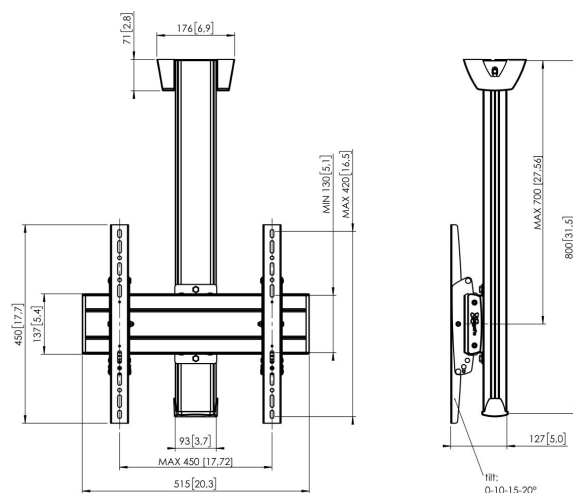

## C0844S Deckenbefestigung fest

### Deckenbefestigung set C0844

Bildschirmgröße: Passgröße: 400x400Max. Last: 80 kg - 176 lbs  
 Set bestehend aus: • 1x PUC 1060 Deckenadapter fest • 1x  
 PUC 2508 Profil 80 cm • 1x PFB 3405 Bildschirm-Adapterstange •  
 1x PFS 3304 Bildschirm-Adapterstreifen

# Technische Daten

Artikelnummer (SKU)	7950014
Farbe	Silber
EAN-Einzelbox	8712285332104
Länge	800
Breite	515
Tiefe	127
TÜV-zertifiziert	Ja
Neigbar	Bis zu 20° neigbar
Garantie	5 Jahre
Max. Gewichtslast (kg)	80
Min. hole pattern	100mm x 100mm
Max. hole pattern	450mm x 420mm
Max. Schraubengröße	M8
Max. Schnittstellenhöhe (mm)	450
Max. Breite der Schnittstelle (mm)	515
Autolock	True
Deckenarten	Flachdecke
Fischer enthalten	Ja
Max. Abstand zur Decke - Mittendisplay	700
Max. horizontale Lochung (mm)	450
Max. Bildschirmgröße (Zoll)	65
Max. vertikale Lochung (mm)	420
Min. horizontale Lochung (mm)	100
Min. vertikale Lochung (mm)	100
Universelles oder festes Lochmuster	Universell