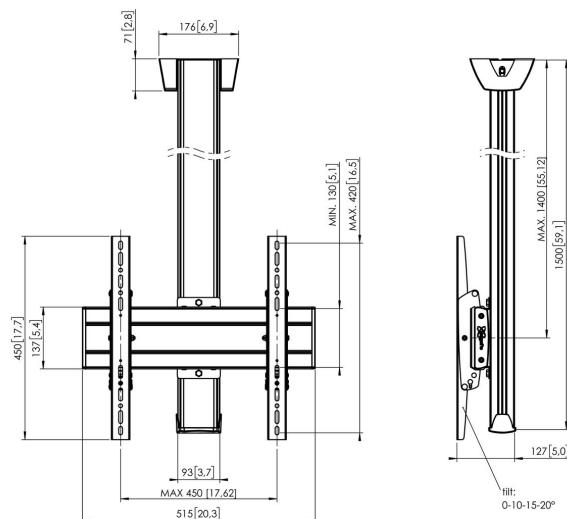

## C1544S Deckenbefestigung fest

Die Deckenhalterung C 1544 wurde speziell entwickelt, damit Fernseher sicher an der Decke befestigt werden können. Eine ideale Lösung, wenn Sie einen großen Fernseher über dem Bett oder in einer Ecke anbringen möchten. Ihr stilvolles Design macht diese Halterung zu einem eleganten und kompakten Einrichtungselement, das zu jedem Wohnstil passt.

## C1544S Deckenbefestigung fest

# Technische Daten

Artikelnummer (SKU)	7950024
Farbe	Silber
EAN-Einzelbox	8712285332142
Länge	1500
Breite	515
Tiefe	127
TÜV-zertifiziert	Ja
Neigbar	Bis zu 20° neigbar
Garantie	5 Jahre
Max. Gewichtslast (kg)	80
Min. hole pattern	100mm x 100mm
Max. hole pattern	450mm x 420mm
Max. Schraubengröße	M8
Max. Schnittstellenhöhe (mm)	450
Max. Breite der Schnittstelle (mm)	515
Autolock	True
Deckenarten	Flachdecke
Fischer enthalten	Ja
Max. Abstand zur Decke - Mittendisplay	1400
Max. horizontale Lochung (mm)	450
Max. Bildschirmgröße (Zoll)	65
Max. vertikale Lochung (mm)	420
Min. horizontale Lochung (mm)	100
Min. vertikale Lochung (mm)	100
Universelles oder festes Lochmuster	Universell