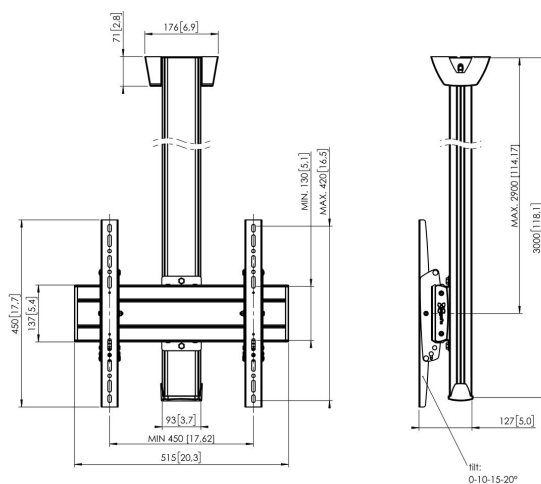

C3044B Deckenbefestigung fest

Deckenbefestigung set C3044

Bildschirmgröße: Passgröße: 400x400Max. Last: 80 kg - 176 lbs
 Set bestehend aus: • 1x PUC 1060 Deckenadapter fest • 1x PUC 2530 Profil 300 cm • 1x PFB 3405 Bildschirm-Adapterstange • 1x PFS 3304 Bildschirm-Adapterstreifen

C3044B Deckenbefestigung fest

Technische Daten

Artikelnummer (SKU)	7950030
Farbe	Schwarz
EAN-Einzelbox	8712285332203
Länge	3000
Breite	515
Tiefe	127
TÜV-zertifiziert	Ja
Neigbar	Bis zu 20° neigbar
Garantie	5 Jahre
Max. Gewichtslast (kg)	80
Min. hole pattern	100mm x 100mm
Max. hole pattern	450mm x 420mm
Max. Schraubengröße	M8
Max. Schnittstellenhöhe (mm)	450
Max. Breite der Schnittstelle (mm)	515
Autolock	True
Deckenarten	Flachdecke
Fischer enthalten	Ja
Max. Abstand zur Decke - Mittendisplay	2900
Max. horizontale Lochung (mm)	450
Max. Bildschirmgröße (Zoll)	65
Max. vertikale Lochung (mm)	420
Min. horizontale Lochung (mm)	100
Min. vertikale Lochung (mm)	100
Universelles oder festes Lochmuster	Universell