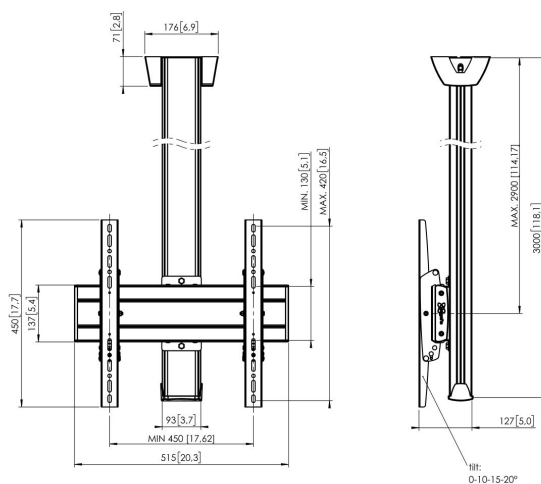

C3044B Support plafond fixe

Support plafond kit C3044

Taille d'écran: Installation: 400x400 Charge maximale:
80 kg - 176 lbs Kit composé de: • 1x PUC 1060 Plaque de
plafond fixe • 1x PUC 2530 Tube 300 cm • 1x PFB 3405 La barre
d'interface • 1x PFS 3304 Bandes interface

C3044B Support plafond fixe

Spécifications

N° d'article (SKU)	7950030
Couleur	Noir
EAN emballage unitaire	8712285332203
Longueur	3000
Largeur	515
Profondeur	127
Certifié TÜV	Oui
Inclinaison	Inclinaison jusqu'à 20°
Garantie	5 ans
Charge max. (kg)	80
Min. hole pattern	100mm x 100mm
Max. hole pattern	450mm x 420mm
Dim. max. boulon	M8
Hauteur max. interface (mm)	450
Largeur max. interface (mm)	515
Auto-blocage	True
Types de plafonds	Plafond plat
Fischer intégré	Oui
Distance max. au plafond - centre écran (mm)	2900
Modèle max. trous de fixations hor. (mm)	450
Dimensions max. écran (pouce)	65
Modèle max. trous de fixation vert. (mm)	420
Modèle min. trous de fixations hor. (mm)	100
Modèle min. trous de fixation vert. (mm)	100
Modèle universel ou fixe de trous de fixation	Universel