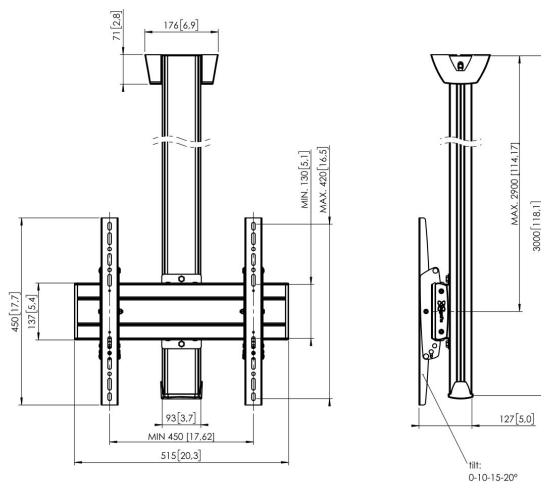

C3044S Deckenbefestigung fest

Deckenbefestigung set C3044

Bildschirmgröße: Passgröße: 400x400Max. Last: 80 kg - 176 lbs
 Set bestehend aus: • 1x PUC 1060 Deckenadapter fest • 1x PUC 2530 Profil 300 cm • 1x PFB 3405 Bildschirm-Adapterstange • 1x PFS 3304 Bildschirm-Adapterstreifen

C3044S Deckenbefestigung fest

Technische Daten

Artikelnummer (SKU)	7950034
Farbe	Silber
EAN-Einzelbox	8712285332180
Länge	3000
Breite	515
Tiefe	127
TÜV-zertifiziert	Ja
Neigbar	Bis zu 20° neigbar
Garantie	5 Jahre
Max. Gewichtslast (kg)	80
Min. hole pattern	100mm x 100mm
Max. hole pattern	450mm x 420mm
Max. Schraubengröße	M8
Max. Schnittstellenhöhe (mm)	450
Max. Breite der Schnittstelle (mm)	515
Autolock	True
Deckenarten	Flachdecke
Fischer enthalten	Ja
Max. Abstand zur Decke - Mittendisplay	2900
Max. horizontale Lochung (mm)	450
Max. Bildschirmgröße (Zoll)	65
Max. vertikale Lochung (mm)	420
Min. horizontale Lochung (mm)	100
Min. vertikale Lochung (mm)	100
Universelles oder festes Lochmuster	Universell